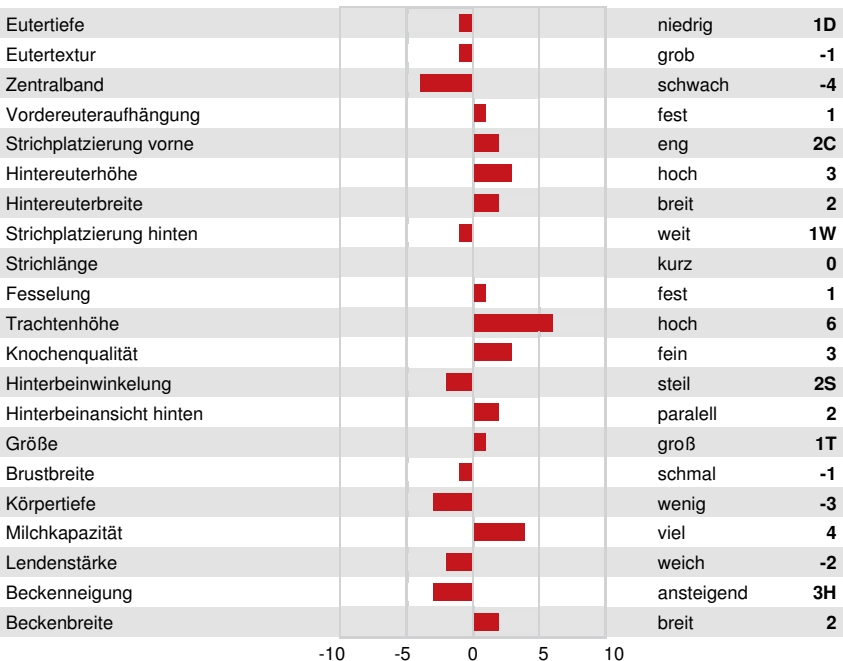

LADYS-MANOR DORCY ODA
THIRD DAM