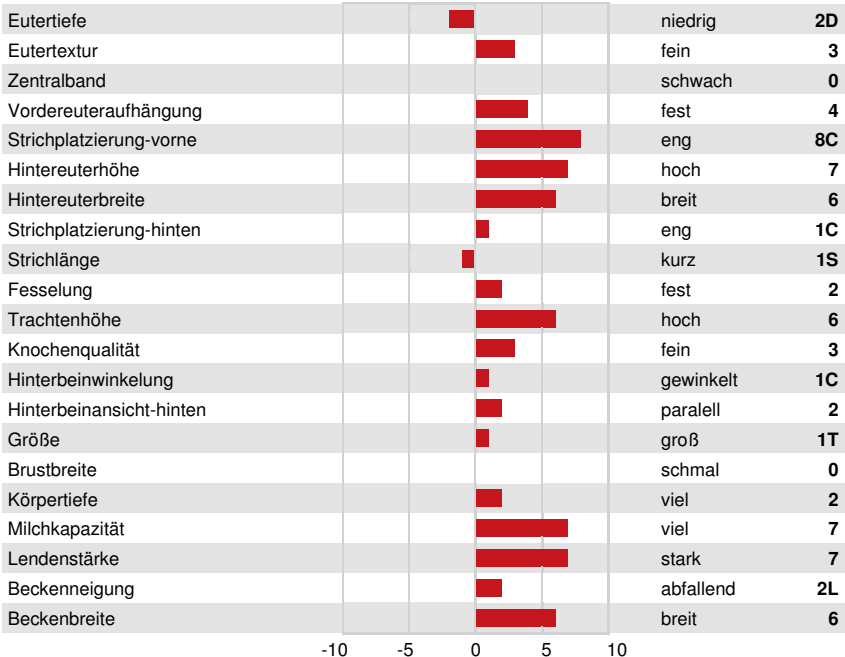

3STAR OH RANGER RED
PROGENESIS HIGHJUMP LEADER VG-87-3YR-CAN
AOT HIGHJUMP
PEAK ROBERT LAINEY GP-80-2YR-CAN
SCHOENE-KUH ROBERT
BOMAZ OUTSIDERS 7727

GPA LPI +3884 PRO$ 2867

DPF RDC BLF CNF BYF MWF CVF HH1F HH2F HH3F HH4F HH5F HH6F HCDF HMWF

Reg. #: HOCANM14227195 aAa: 243615 DMS:
Geboren: 04/20/2022 Kappa----Kasein: BB Beta----Casein: A2A2

LEISTUNG				GPA 24* APR	
G Betriebe		G Töchter		81% S	
Milch kg	Fett kg	Fett %	Eiweiß kg	Eiweiß %	
727	103	+0.63	68	+0.35	
Futtermilch	KE	Methan-Effizienz			
106	97	101			

GESUNDHEIT-UND-FRUCHTBARKEIT			Immunity	115
Nutzungsdauer	107	Kälber-Immunity	111	
Somatische-Zellzahlen	107	Geburtsverlauf	100	
Töchter-Fruchtbarkeit	103	Geburtsverlauf-Töchter	104	
BCS	98	Melkbarkeit	100	
Mastitis-Resistenz	108	Melkverhalten	101	
Persistenz	104	Metabolische-Krankheitsresistenz	105	

CONFORMATION			GPA 24* APR		
G Betriebe		G Töchter		77% S	
Conformation	9	Milchadel-&-Kraft	6		
Euter	6	Becken	7		
Fundament	8				

PROGENESIS-HIGHJUMP-LEADER-DAM