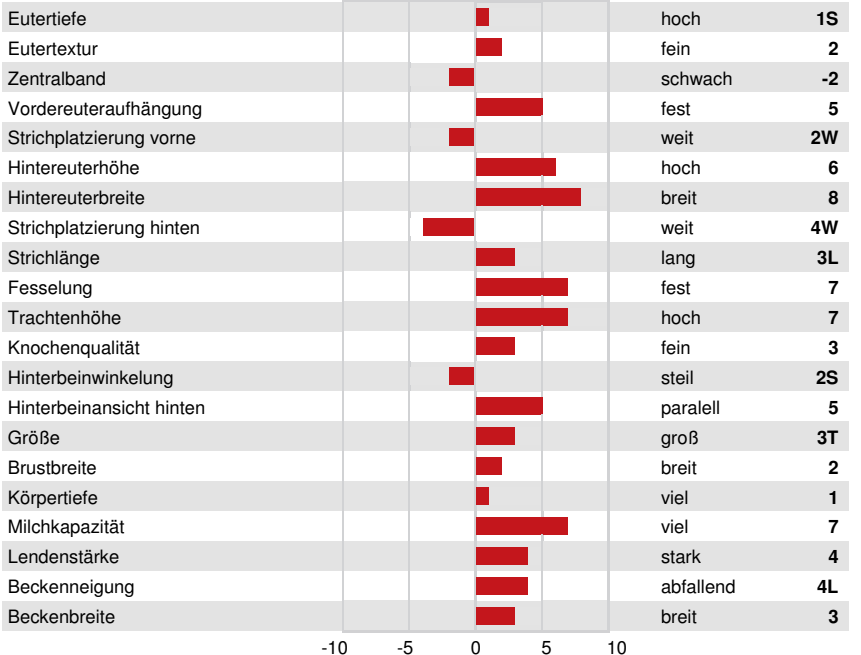

DULET ARMSTEAD KIM 1
FOURTH DAM