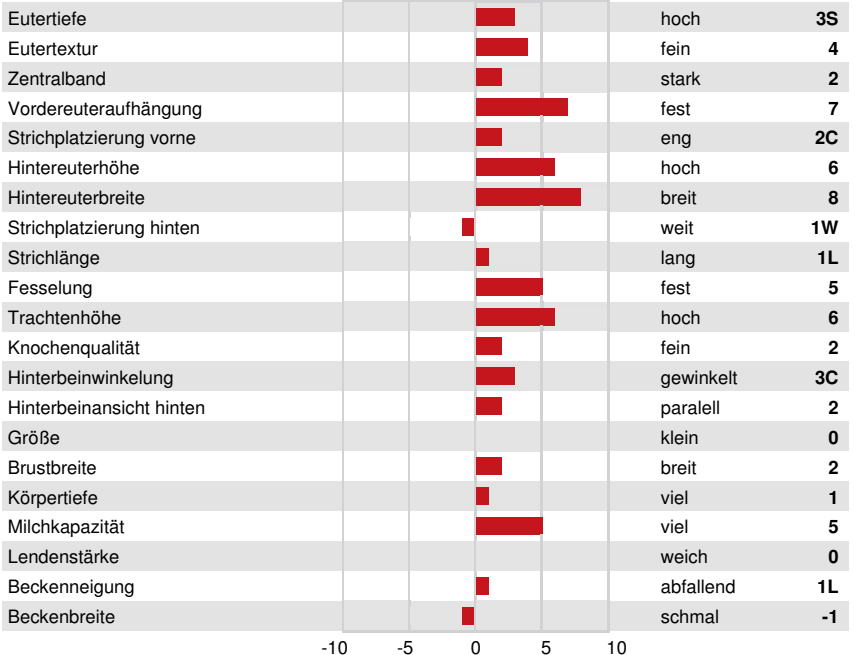

WESTCOAST LUGNUT
 DULET D-LAMBDA KATRINA VG-87-4YR-CAN
 FARNEAR DELTA-LAMBDA
 DULET DIAMOND KARVY EX-90-4E-CAN 10*
 SEAGULL-BAY DIAMONDS
 DULET ARTES KARLOTE VG-88-3YR-CAN 17*

GPA LPI +3688		PRO\$ 2443												
DPF	RDF	BLF	CNF	BYF	MWF	CVF	HH1F	HH2F	HH3F	HH4F	HH5F	HH6F	HCDF	HMWF
Reg. #: HOCANM14227128		aAa: 234156		DMS:										
Geboren: 03/22/2022		Kappa - Kasein: AB		Beta - Casein: A2A2										
LEISTUNG		G Betriebe		G Töchter		82% S		GPA 24* APR						
Milch kg	1616	Fett kg	76	Fett %	+0.08	Eiweiß kg	63	Eiweiß %	+0.06					
Futtereffizienz	103	KE	103	Methan Effizienz	100									

DULET D-LAMBDA KATRINA
DAM

GESUNDHEIT UND FRUCHTBARKEIT		Immunity		103
Nutzungsdauer	108	Kälber Immunity	105	
Somatische Zellzahlen	105	Geburtsverlauf	99	
Töchter-Fruchtbarkeit	99	Geburtsverlauf Töchter	101	
BCS	99	Melkbarkeit	99	
Mastitis Resistenz	105	Melkverhalten	103	
Persistenz	105	Metabolische Krankheitsresistenz	98	

DULET D-LAMBDA KATRINA
DAM

CONFORMATION		G Betriebe		G Töchter		79% S		GPA 24* APR		
Conformation	10	Milchadel & Kraft	5							
Euter	10	Becken	1							
Fundament	8									

DULET ARMSTEAD KIM 1
FOURTH DAM