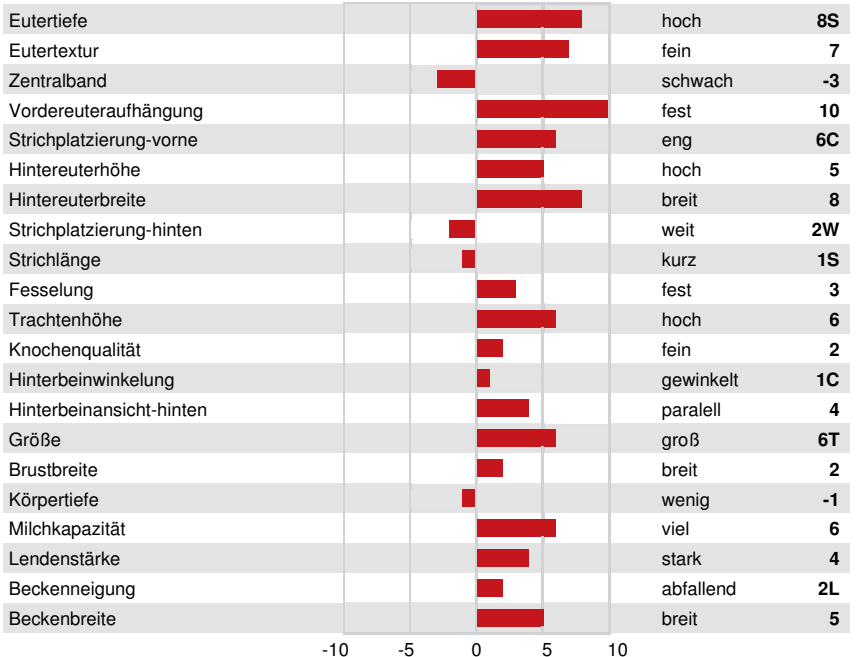

3STAR OH RANGER RED
PROGENESIS ZAZZLE TITAN
PEAK ZAZZLE
PROGENESIS POSITIVE TRILLIUM VG-85-3YR-CAN
PROGENESIS POSITIVE
PROGENESIS CHARLEY TULIP VG-88-4YR-CAN 2*

GPA LPI +3830 PRO$ 2888

DPF RDC BLF CNF BYF MWF CVF HH1F HH2F HH3F HH4F HH5F HH6C HCDF HMWF

Reg. #: HOCANM14227001 aAa: 324165 DMS:
Geboren: 01/18/2022 Kappa----Kasein: BB Beta----Casein: A1A2

LEISTUNG				GPA 24*APR	
G Betriebe		G Töchter		81% S	
Milch kg	Fett kg	Fett %	Eiweiß kg	Eiweiß %	
863	108	+0.63	68	+0.31	
Futtermilch	KE	Methan-Effizienz			
97	94	101			

GESUNDHEIT-UND-FRUCHTBARKEIT			Immunity	110
Nutzungsdauer	109	Kälber-Immunity	102	
Somatische-Zellzahlen	109	Geburtsverlauf	105	
Töchter-Fruchtbarkeit	99	Geburtsverlauf-Töchter	109	
BCS	100	Melkbarkeit	98	
Mastitis-Resistenz	108	Melkverhalten	97	
Persistenz	98	Metabolische-Krankheitsresistenz	102	

CONFORMATION			GPA 24*APR		
G Betriebe		G Töchter		78% S	
Conformation	11	Milchadel-&-Kraft	5		
Euter	9	Becken	5		
Fundament	7				

PROGENESIS-POSITIVE-TRILLIUM-GRANDDAM