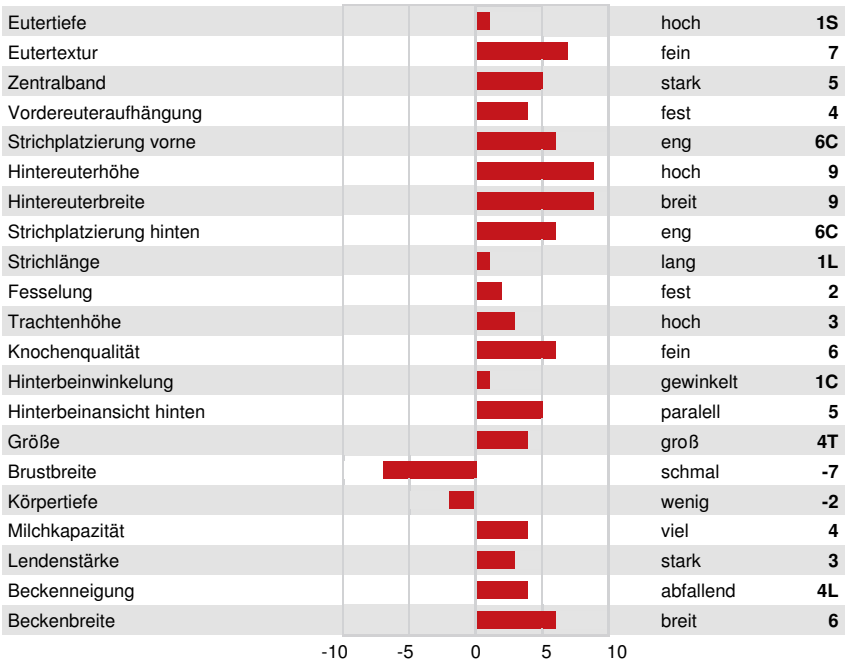

AVANT-GARDE-I LATENITE RED
AOT MARK HIGHSTRUNG VG-85-2YR-USA
WILDER MARK *RC
AOT SALVATORE HICCUP VG-88-5YR-USA
MR SALVATORE RC
COOKIECUTTER SSIRE HAS VG-88-4YR-USA DOM

GPA LPI +2962 PRO$ 932

DPF BLF CNF XIF BYF MWF CVF HH1F HH2F HH3F HH4F HH5F HH6F HCDF HMWF

Reg. #: HO840M3226954608 aAa: 423156 DMS: 123,126
Geboren: 08/23/2021 Kappa - Casein: AE Beta - Casein: A1A2

LEISTUNG				GPA 24*APR	
G Betriebe	G Töchter	83% S			
Milch kg	Fett kg	Fett %	Eiweiß kg	Eiweiß %	
911	31	-0.05	26	-0.05	
Futtereffizienz	KE	Methan Effizienz			
98	100	99			

GESUNDHEIT UND FRUCHTBARKEIT			Immunity 94	
Nutzungsdauer	102	Kälber Immunity	101	
Somatische Zellzahlen	99	Geburtsverlauf	100	
Töchter-Fruchtbarkeit	97	Geburtsverlauf Töchter	99	
BCS	93	Melkbarkeit	96	
Mastitis Resistenz	96	Melkverhalten	106	
Persistenz	96	Metabolische Krankheitsresistenz	100	

CONFORMATION			GPA 24*APR	
G Betriebe	G Töchter	80% S		
Conformation	8	Milchadel & Kraft	-1	
Euter	8	Becken	5	
Fundament	5			

AOT MARK HIGHSTRUNG
DAM