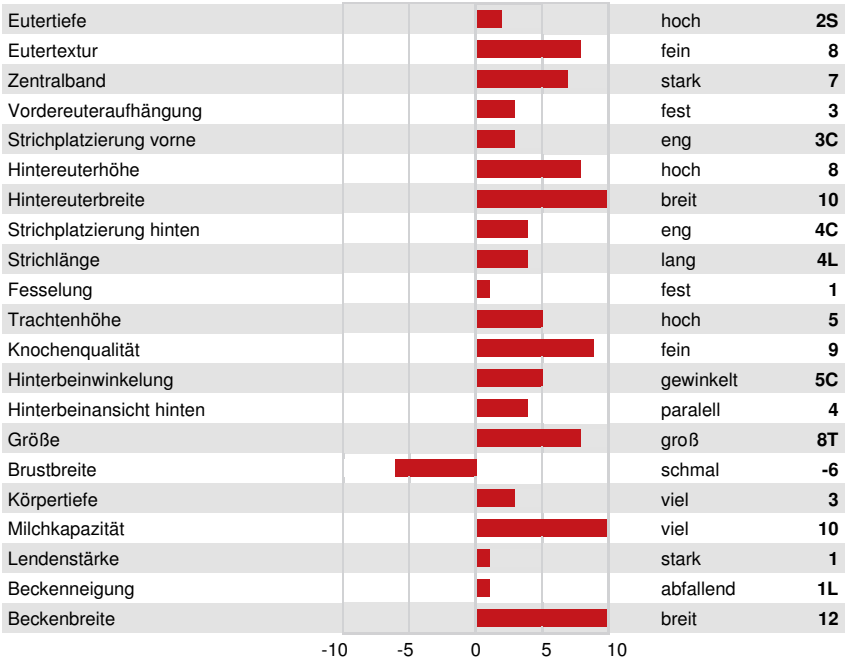

AVANT-GARDE-I LATENITE RED
AOT SWINGMAN HALIA-RED EX-90-4YR-USA
WESTCOAST SWINGMAN RED
AOT SALVATORE HICCUP VG-88-5YR-USA
MR SALVATORE RC
COOKIECUTTER SSIRE HAS VG-88-4YR-USA DOM

GPA LPI +2899 PRO$ 638

DPF MFF BLF CNF BYF MWF CVF HH1F HH2F HH3F HH4F HH5F HH6F HCDF HMWF

Reg. #: HO840M3226954603

aAa: 321456

DMS: 123,234

Geboren: 08/21/2021

Kappa - Casein: AB

Beta - Casein: A2A2

LEISTUNG				GPA 24*APR	
G Betriebe	G Töchter	82% S			
Milch kg	Fett kg	Fett %	Eiweiß kg	Eiweiß %	
835	21	-0.11	15	-0.11	
Futtermilch	KE	Methan Effizienz			
97	96	96			

GESUNDHEIT UND FRUCHTBARKEIT		Immunity 97
Nutzungsdauer	100	Kälber Immunity 100
Somatische Zellzahlen	100	Geburtsverlauf 100
Töchter-Fruchtbarkeit	97	Geburtsverlauf Töchter 101
BCS	88	Melkbarkeit 96
Mastitis Resistenz	100	Melkverhalten 101
Persistenz	102	Metabolische Krankheitsresistenz 103

CONFORMATION		GPA 24*APR	
G Betriebe	G Töchter	79% S	
Conformation	9	Milchadel & Kraft	3
Euter	8	Becken	6
Fundament	6		

AOT SWINGMAN HALIA-RED
DAM