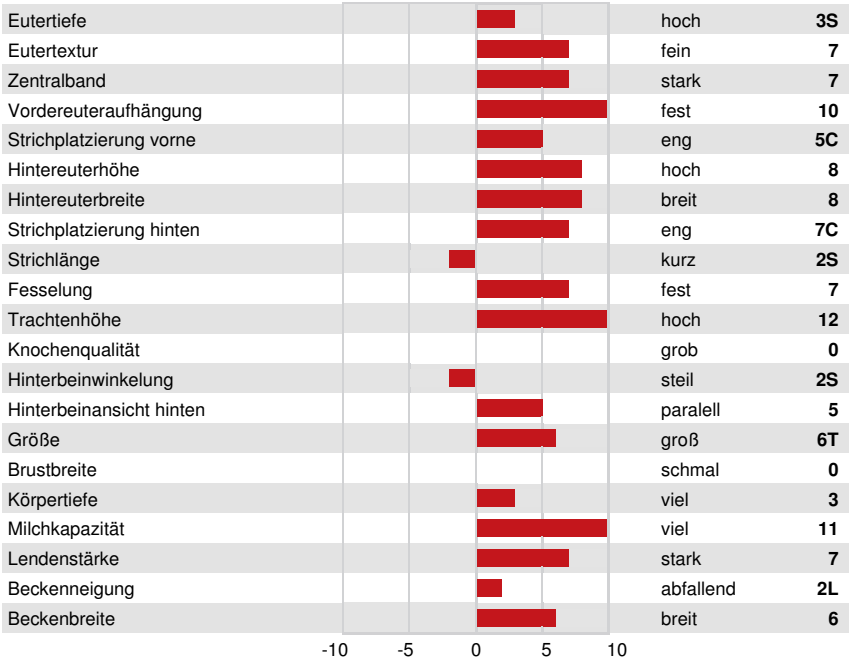

FARNEAR DELTA-LAMBDA
S-S-I DOC HAVE NOT 8783 EX-92-4YR-USA
WOODCREST KING DOC
FLY-HIGHER JEDI HAVENOT VG-87-5YR-CAN
S-S-I MONTROSS JEDI
COOKIECUTTER MASY HASHES VG-85-2YR-USA

GPA LPI +3463 PRO$ 1698

DPF MFF RDF BLF BYF MWF CVF HH1F HH2F HH3F HH4F HH5F HH6F HCDF HMWF

Reg. #: HO840M3217720891 aAa: 243615 DMS: 126,246
Geboren: 04/16/2021 Kappa - Casein: BB Beta - Casein: A1A2

LEISTUNG				GPA 24* APR	
G Betriebe	G Töchter	84% S			
Milch kg	Fett kg	Fett %	Eiweiß kg	Eiweiß %	
1259	43	-0.06	63	+0.17	
Futtermilch	KE	Methan Effizienz			
101	94	101			

GESUNDHEIT UND FRUCHTBARKEIT		Immunity 90
Nutzungsdauer	106	Kälber Immunity 98
Somatische Zellzahlen	99	Geburtsverlauf 103
Töchter-Fruchtbarkeit	100	Geburtsverlauf Töchter 98
BCS	93	Melkbarkeit 101
Mastitis Resistenz	99	Melkverhalten 104
Persistenz	97	Metabolische Krankheitsresistenz 106

CONFORMATION		GPA 24* APR	
G Betriebe	G Töchter	81% S	
Conformation	12	Milchadel & Kraft	9
Euter	10	Becken	6
Fundament	6		

S-S-I DOC HAVE NOT 8784
FULL SISTER TO DAM - SOLD WITH PACKAGE OF PREGNANCIES FOR $1.9M IN JUNE 2022