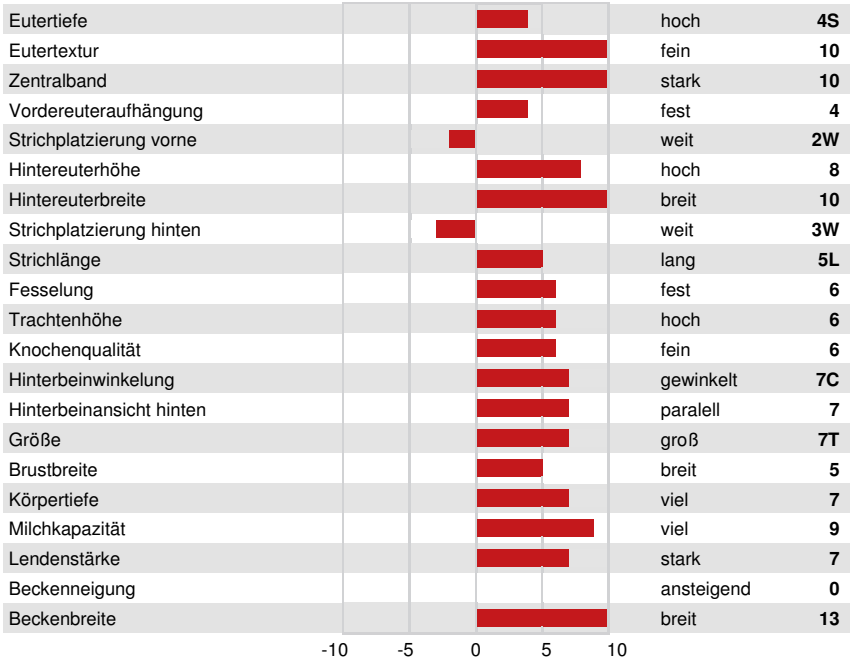

STANTONS ALLIGATOR
HANALEE IMPRESSION AUDI VG-87-3YR-CAN
MONUMENT IMPRESSION
HANALEE AFTERSHOCK AMY EX-90-2E-CAN
MS ATLEES SHT AFTERSHOCK
HANALEE LAUTHORITY APHRODITE VG-85-2YR-CAN

GPA LPI +3204 PRO$ 854

VG DPF RDF BLF CNF XIF BYF MWF CVF HH1F HH2F HH3F HH4F HH5C HH6F HCDF HMWF

Reg. #: HOCANM13849880 aAa: 234165 DMS:
Geboren: 11/13/2020 Kappa - Kasein: AA Beta - Casein: A2A2

LEISTUNG				GPA 24* APR	
G Betriebe	G Töchter	84% S			
Milch kg	Fett kg	Fett %	Eiweiß kg	Eiweiß %	
-34	17	+0.17	-1	0.00	
Futtermilch	KE	Methan Effizienz			
101	92	96			

GESUNDHEIT UND FRUCHTBARKEIT		Immunity 100
Nutzungsdauer	103	Kälber Immunity 104
Somatische Zellzahlen	106	Geburtsverlauf 98
Töchter-Fruchtbarkeit	103	Geburtsverlauf Töchter 98
BCS	97	Melkbarkeit 91
Mastitis Resistenz	104	Melkverhalten 98
Persistenz	97	Metabolische Krankheitsresistenz 96

CONFORMATION		GPA 24* APR	
G Betriebe	G Töchter	82% S	
Conformation	16	Milchadel & Kraft	11
Euter	11	Becken	9
Fundament	10		

HANALEE IMPRESSION AUDI
DAM