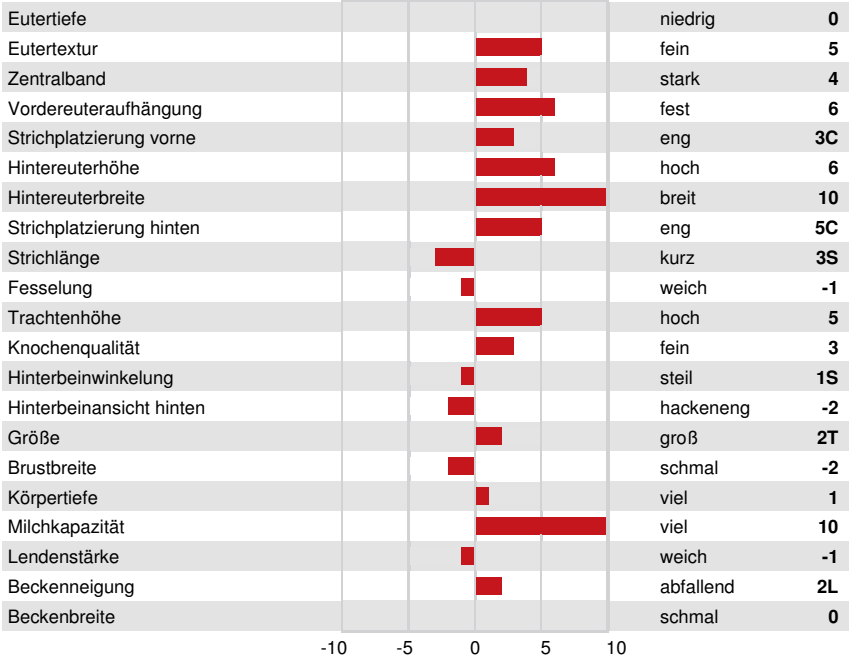

AOT HIGHJUMP
STANTONS PURSUIT TRAFFIC VG-85-2YR-CAN
PINE-TREE-I PURSUIT
STANTONS TOPNOTCH TALENT VG-87-3YR-CAN 2*
PROGENESIS TOPNOTCH
STANTONS JEDI ELSA VG-85-2YR-CAN 3*

GPA LPI +3557 PRO$ 2223

DPF RDF BLF CNF BYF MWF CVF HH1F HH2F HH3F HH4F HH5C HH6F HCDF HMWF

Reg. #: HOCANM13440634 aAa: 423561 DMS:
Geboren: 12/01/2020 Kappa - Kasein: AB Beta - Casein: A2A2

LEISTUNG				G Betriebe	G Töchter	83% S	GPA 24* APR		
Milch kg	1013	Fett kg	97	Fett %	+0.48	Eiweiß kg	71	Eiweiß %	+0.29
Futtermilch	96	KE	101	Methan Effizienz	102				

GESUNDHEIT UND FRUCHTBARKEIT				Immunity 104	
Nutzungsdauer	104	Kälber Immunity	103		
Somatische Zellzahlen	102	Geburtsverlauf	102		
Töchter-Fruchtbarkeit	99	Geburtsverlauf Töchter	105		
BCS	93	Melkbarkeit	99		
Mastitis Resistenz	103	Melkverhalten	100		
Persistenz	100	Metabolische Krankheitsresistenz	103		

CONFORMATION				G Betriebe	G Töchter	79% S	GPA 24* APR	
Conformation	7	Milchadel & Kraft	5					
Euter	7	Becken	2					
Fundament	3							

STANTONS TOPNOTCH TALENT
GRANDDAM