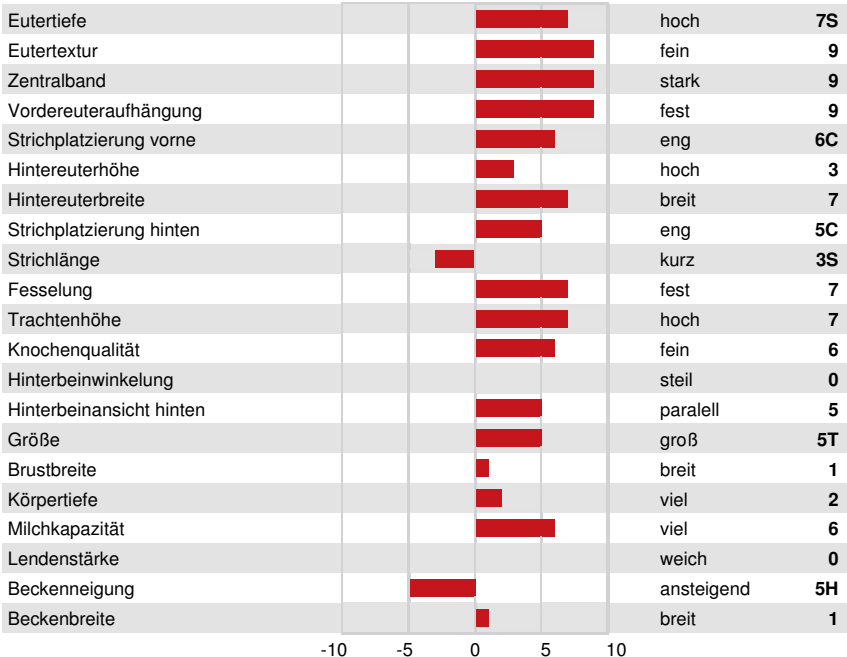

PEAK TROPIC
TERRA-LINDA DOC 794 VG-88-3YR-USA
WOODCREST KING DOC
TRIFECTA K CONNIE VG-85-2YR-USA
SANDY-VALLEY CRACKSHOT
TRIPLECROWN KINGBOY 6 VG-86-3YR-USA

GPA LPI +3176 PRO$ 1436

DPF RDF BLF CNF BYF MWF CVF HH1F HH2F HH3F HH4F HH5F HH6F HCDF HMWF

Reg. #: HO840M3232224142 aAa: 234165 DMS:
Geboren: 02/22/2021 Kappa - Casein: AB Beta - Casein: A2A2

LEISTUNG				G Betriebe	G Töchter	84% S	GPA 24*APR		
Milch kg	563	Fett kg	67	Fett %	+0.38	Eiweiß kg	39	Eiweiß %	+0.15
Futtermilch	94	KE	95	Methan Effizienz	104				

GESUNDHEIT UND FRUCHTBARKEIT			Immunity	103
Nutzungsdauer	99	Kälber Immunity	107	
Somatische Zellzahlen	102	Geburtsverlauf	102	
Töchter-Fruchtbarkeit	96	Geburtsverlauf Töchter	104	
BCS	96	Melkbarkeit	101	
Mastitis Resistenz	101	Melkverhalten	97	
Persistenz	93	Metabolische Krankheitsresistenz	100	

CONFORMATION			G Betriebe	G Töchter	81% S	GPA 24*APR	
Conformation	9	Milchadel & Kraft	5				
Euter	9	Becken	-2				
Fundament	6						

TERRA-LINDA DOC 794
DAM