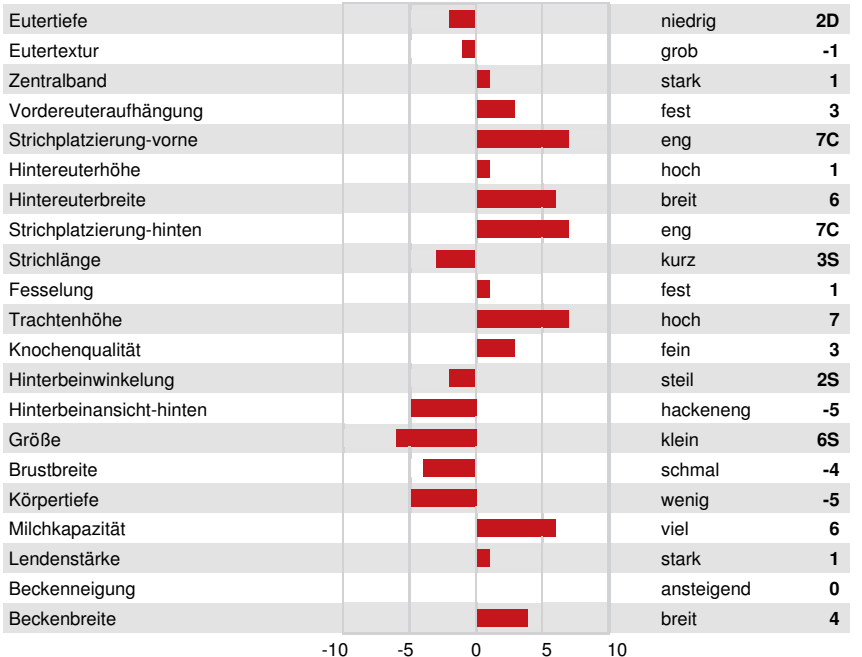

AOT HIGHJUMP
LADYS-MANOR GRNT OOHM VG-85-3YR-USA DOM
PROGENESIS GRANITE
LADYS-MANOR MILTN OOMPA
DE-SU MILLINGTON 12074
LADYS-MANOR DORCY ODA EX-93-2E-USA DOM

GPA LPI +3649 PRO$ 2516

DPF RDF BLF CNF BYF MWC CVF HH1F HH2F HH3F HH4F HH5F HH6F HCDF HMWC

Reg. #: HO840M3214324420 aAa: 342561 DMS: 135,561
Geboren: 11/27/2020 Kappa----Kasein: BB Beta----Casein: A1A2

LEISTUNG		G Betriebe	G Töchter	84% S	GPA 24* APR				
Milch kg	527	Fett kg	122	Fett %	+0.89	Eiweiß kg	57	Eiweiß %	+0.33
Futtermilch	97	KE	105	Methan-Effizienz	98				

GESUNDHEIT-UND-FRUCHTBARKEIT		Immunity 103	
Nutzungsdauer	107	Kälber-Immunity	97
Somatische-Zellzahlen	107	Geburtsverlauf	105
Töchter-Fruchtbarkeit	105	Geburtsverlauf-Töchter	105
BCS	94	Melkbarkeit	95
Mastitis-Resistenz	107	Melkverhalten	101
Persistenz	103	Metabolische-Krankheitsresistenz	103

CONFORMATION		G Betriebe	G Töchter	80% S	GPA 24* APR	
Conformation	2	Milchadel-&-Kraft	0			
Euter	3	Becken	3			
Fundament	1					

LADYS-MANOR-GRNT-OOHM-DAM