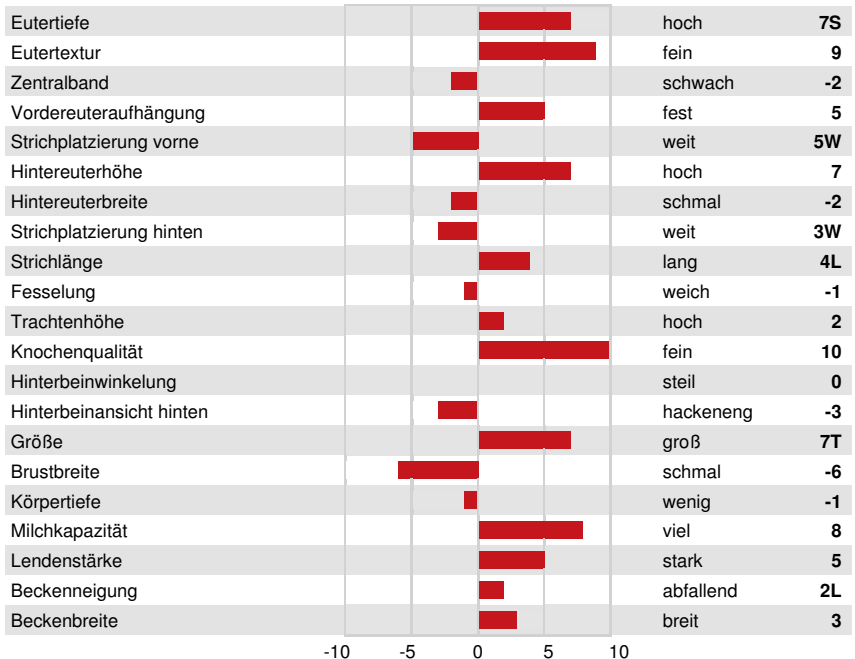

PROGENESIS DROPKICK
PROGENESIS FABULOUS PECAN VG-86-2YR-CAN
PROGENESIS FABULOUS
PROGENESIS MODESTY PRIMROSE
BACON-HILL PETY MODESTY
PROGENESIS SILVER PATTY VG-85-3YR-CAN 1*

GPA LPI +3283 PRO$ 1838

DPF RDF BLF CNF BYF MWF CVF HH1F HH2F HH3F HH4F HH5F HH6F HCDF HMWF

Reg. #: HOCANM13712724 aAa: 234165 DMS: 246,456
Geboren: 04/14/2020 Kappa - Kasein: BB Beta - Casein: A2A2

LEISTUNG G Betriebe G Töchter 85% S GPA 24* APR

Milch kg	Fett kg	Fett %	Eiweiß kg	Eiweiß %
1288	57	+0.05	56	+0.09
Futtermilcheffizienz	KE	Methan Effizienz		
101	93	100		

GESUNDHEIT UND FRUCHTBARKEIT Immunity 102

Nutzungsdauer	103	Kälber Immunity	97
Somatische Zellzahlen	104	Geburtsverlauf	98
Töchter-Fruchtbarkeit	101	Geburtsverlauf Töchter	104
BCS	89	Melkbarkeit	99
Mastitis Resistenz	105	Melkverhalten	103
Persistenz	106	Metabolische Krankheitsresistenz	99

CONFORMATION G Betriebe G Töchter 83% S GPA 24* APR

Conformation	4	Milchadel & Kraft	2
Euter	7	Becken	2
Fundament	-3		

PROGENESIS FABULOUS PECAN
DAM