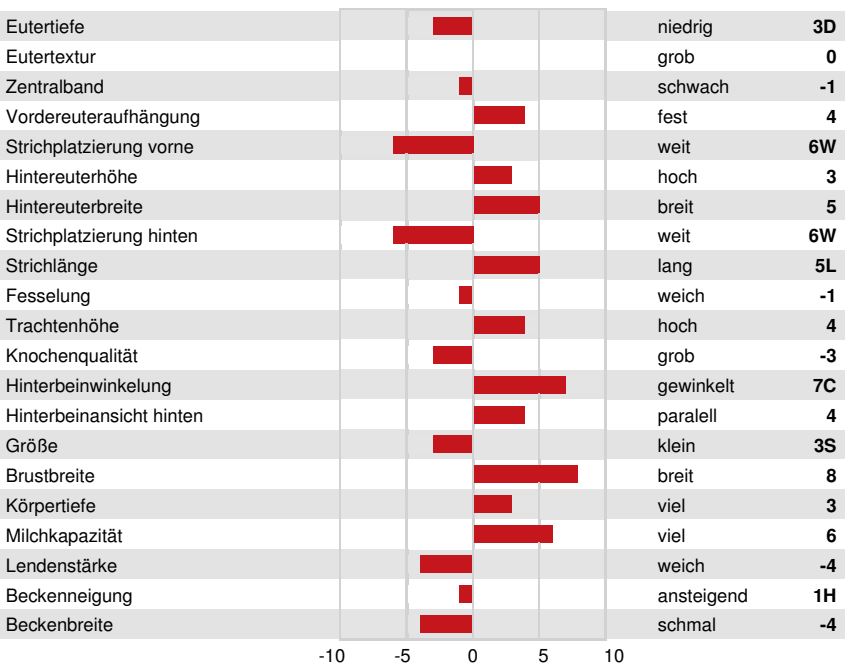

WESTCOAST ALCOVE
WESTCOAST EUGENIO LOYAL 5320 1*
SILVERRIDGE V EUGENIO
PEAK LOYAL RUB 60190
EDG RUBICON
MAPEL WOOD MCCUTCHEN LOYALTY VG-87-2YR-USA

GPA LPI +3586 PRO$ 2344

VG-CAN DPF MFF RDF BLF CNF BYF MWF CVF HH1F HH2F HH3F HH4F HH5F HH6F HCDF HMWF

Reg. #: HOCANM13442731 aAa: 432516 DMS: 234,345
Geboren: 11/03/2019 Kappa - Kasein: AB Beta - Casein: A2A2

LEISTUNG		G Betriebe G Töchter 92% S			GPA 24*APR
Milch kg	Fett kg	Fett %	Eiweiß kg	Eiweiß %	
1299	104	+0.43	74	+0.23	
Futtermilcheffizienz	KE	Methan Effizienz			
105	99	100			

GESUNDHEIT UND FRUCHTBARKEIT		Immunity 96
Nutzungsdauer	102	Kälber Immunity 106
Somatische Zellzahlen	97	Geburtsverlauf 100
Töchter-Fruchtbarkeit	98	Geburtsverlauf Töchter 103
BCS	101	Melkbarkeit 99
Mastitis Resistenz	98	Melkverhalten 101
Persistenz	99	Metabolische Krankheitsresistenz 97

CONFORMATION	22 Betriebe	28 Töchter	89% S	GEBV 24*APR
Conformation		7	Milchadel & Kraft	7
Euter		5	Becken	-3
Fundament		7		

PROGENESIS LUGNUT NEW MOON
DAUGHTER