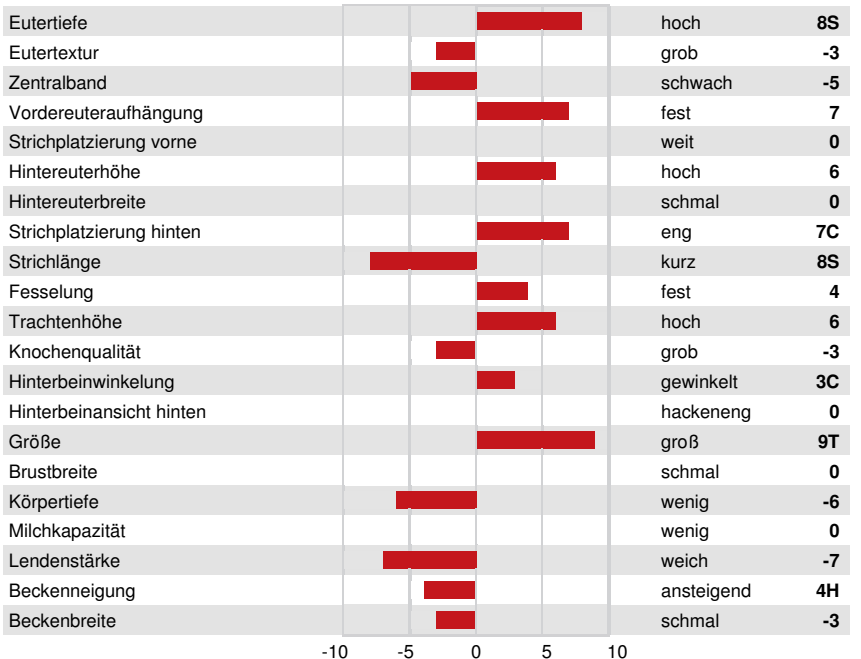

HOLYLAND SIMPLICITY-P-RC
SCENERY-VIEW CRYSTAL VG-88-3YR-USA
SEAGULL-BAY SILVER
SCENERY-VIEW CELIA-RED EX-92-2E-USA
TIGER-LILY LADD P-RED
SCENERY-VIEW CARMEN-RED VG-88-5YR-USA

GLPI +2854 PRO$ 1069

DPF RDC BLF CNF BYF POS MWF CVF HH1F HH2F HH3F HH4F HH5F HH6F HCDF HMWF

Reg. #: HO840M3202151243 aAa: 231456 DMS: 561,135
Geboren: 12/01/2018 Kappa - Kasein: AA Beta - Casein: A1A2

LEISTUNG		168 Betriebe	341 Töchter	96% S	GEBV 24*APR	
Milch kg	Fett kg	Fett %	Eiweiß kg	Eiweiß %		
568	52	+0.25	30	+0.08		
Futtereffizienz	KE	Methan Effizienz				
104	94	95				

Töchterdurchschnitt Milch 12,640 kg Fett 520 kg Eiweiß 413 kg

GESUNDHEIT UND FRUCHTBARKEIT		Immunity	91
Nutzungsdauer	99	Kälber Immunity	93
Somatische Zellzahlen	96	Geburtsverlauf	99
Töchter-Fruchtbarkeit	100	Geburtsverlauf Töchter	103
BCS	102	Melkbarkeit	103
Mastitis Resistenz	97	Melkverhalten	100
Persistenz	102	Metabolische Krankheitsresistenz	103

CONFORMATION		107 Betriebe	209 Töchter	92% S	GEBV 24*APR	
Conformation	-3	Milchadel & Kraft	-4			
Euter	-1	Becken	-7			
Fundament	0	GP oder besser in %	57			

SCENERY-VIEW CRYSTAL
DAM