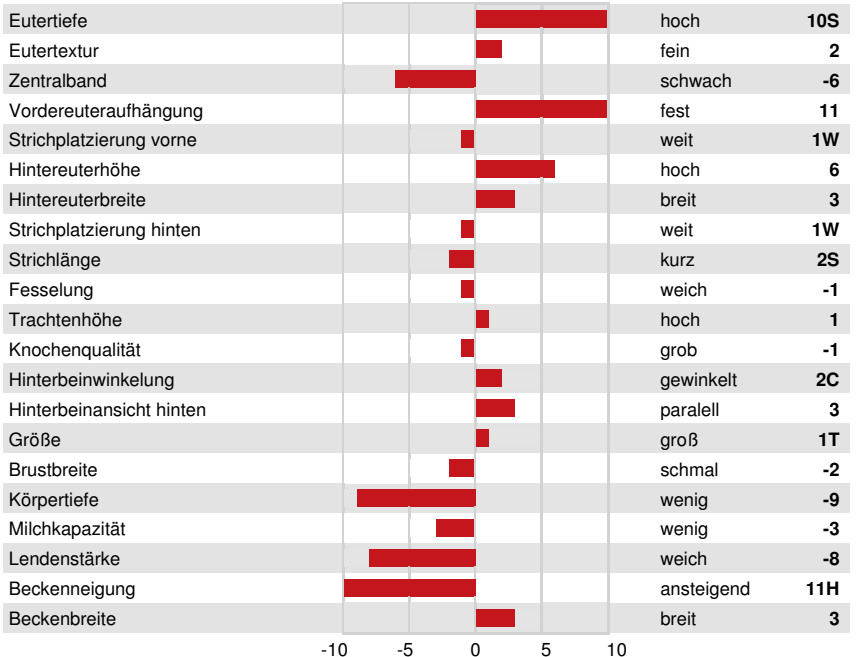

GESUNDHEIT UND FRUCHTBARKEIT

Immunity 103

Nutzungsdauer	104	Kälber Immunity	98
Somatische Zellzahlen	106	Geburtsverlauf	101
Töchter-Fruchtbarkeit	101	Geburtsverlauf Töchter	105
BCS	103	Melkbarkeit	99
Mastitis Resistenz	105	Melkverhalten	100
Persistenz	103	Metabolische Krankheitsresistenz	102

CONFORMATION

11 Betriebe 87 Töchter 83% S

GMACE 24* APR

Conformation	2	Milchadel & Kraft	-5
Euter	8	Becken	-10
Fundament	0		

SYNERGY RUBICON PERFECT
 GRANDDAM

SYNERGY UNO POT O GOLD
 THIRD DAM