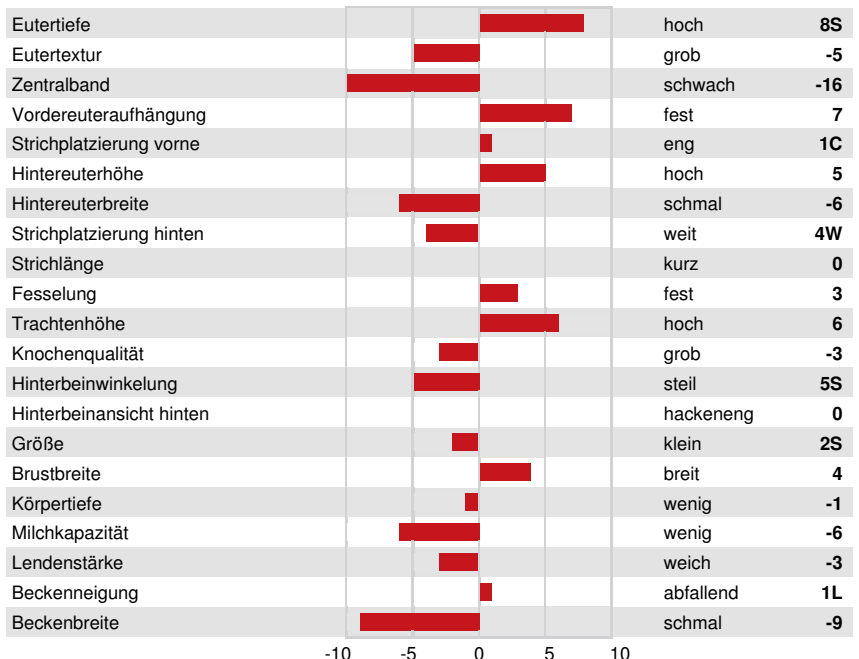

PROGENESIS POSITIVE
WESTCOAST FORTUNE SKYLA
PROGENESIS FORTUNE
MS SOFIAS DELTA SKY VG-85-3YR-CAN 2*
MR MOGUL DELTA 1427
SNOWBIZ SYMPATICO SOFIA VG-85-2YR-USA 1*

GLPI +2957 PRO$ 1128
DPF RDC BLF CNF BYF MWF CVF HH1F HH2F HH3F HH4F HH5F HH6F HCDF HMWF

Reg. #: HOCANM13127784 aAa: 234156 DMS: 345,135
Geboren: 11/05/2018 Kappa - Kasein: AB Beta - Casein: A2A2

LEISTUNG				GEBV 24* APR	
Milch kg	Fett kg	Fett %	Eiweiß kg	Eiweiß %	
722	34	+0.05	24	0.00	
Futtereffizienz	KE	Methan Effizienz			
97	100	102			

Töchterdurchschnitt Milch **12,623 kg** Fett **516 kg** Eiweiß **414 kg**

GESUNDHEIT UND FRUCHTBARKEIT		Immunity	93
Nutzungsdauer	105	Kälber Immunity	90
Somatische Zellzahlen	108	Geburtsverlauf	107
Töchter-Fruchtbarkeit	101	Geburtsverlauf Töchter	104
BCS	106	Melkbarkeit	98
Mastitis Resistenz	109	Melkverhalten	94
Persistenz	104	Metabolische Krankheitsresistenz	103

CONFORMATION		GEBV 24* APR	
Conformation	0	Milchadel & Kraft	-2
Euter	1	Becken	-3
Fundament	2	GP oder besser in %	66

GEN-I-BEQ SNOWMAN SUMMER
FOURTH DAM