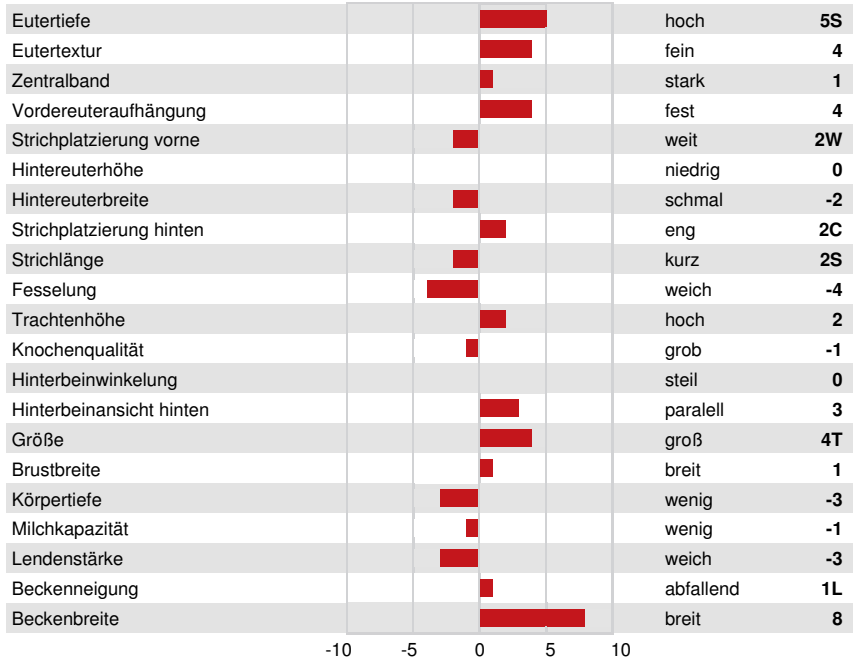

ENDCO SUPERHERO
SILVERRIDGE V SILVER EXCUSE VG-87-4YR-CAN
SEAGULL-BAY SILVER
SILVERRIDGE V MUNITION EARWIG EX-90-5E-CAN 5*
SULLY MUNITION
VELTHUIS SG SNOW EVENT VG-87-5YR-CAN 11*

GMACE LPI +3100 PRO$ 1959

DPF RDF BLF CNF BYF CVF HH1F HH2F HH3F HH4F HH5F HH6F HCDF HMWF

Reg. #: HOCANM12629700 aAa: 423156 DMS: 456
Geboren: 12/28/2016 Kappa - Kasein: BB Beta - Casein: A1A2

LEISTUNG 97 Betriebe 390 Töchter 94% S GMACE 24*APR

Milch kg	Fett kg	Fett %	Eiweiß kg	Eiweiß %
1403	53	-0.03	44	-0.03
Futtermilcheffizienz	KE	Methan Effizienz		
100	95			

GESUNDHEIT UND FRUCHTBARKEIT

Immunity 101

Nutzungsdauer	104	Kälber Immunity	98
Somatische Zellzahlen	107	Geburtsverlauf	103
Töchter-Fruchtbarkeit	97	Geburtsverlauf Töchter	110
BCS	104	Melkbarkeit	107
Mastitis Resistenz	104	Melkverhalten	103
Persistenz	101	Metabolische Krankheitsresistenz	101

CONFORMATION

47 Betriebe 181 Töchter 89% S

GMACE 24*APR

Conformation	2	Milchadel & Kraft	0
Euter	3	Becken	3
Fundament	0		

SILVERRIDGE V MUNITION EARWIG
GRANDDAM