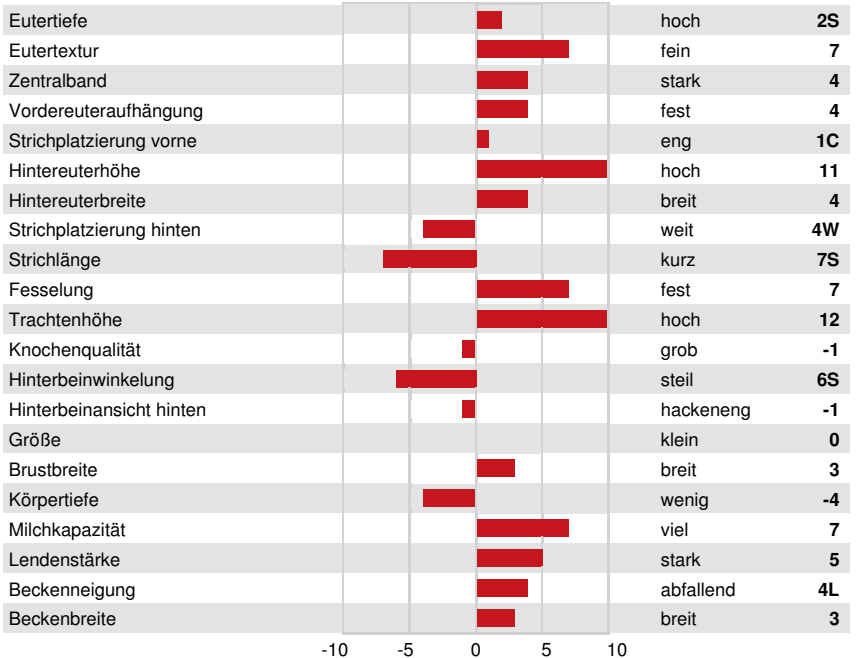

SILVERRIDGE V EUCLID
ENGLAND-AMMON MT BARBARA VG-85-2YR-CAN 6*
BACON-HILL MONTROSS
RICHMOND-FD S BARBARA EX-90-6YR-USA
CHARLESDALE SUPERSTITION
RICHMOND-FD BARBIE EX-92-2E-USA

GLPI +3216 PRO$ 1396

VG-CAN DPF RDF BLF CNF XIF BYF MWF CVF HH1F HH2F HH3F HH4F HH5F HH6F HCDF HMWF

Reg. #: HOCANM12648479 aAa: 243651 DMS: 234
Geboren: 12/02/2016 Kappa - Kasein: AE Beta - Casein: A1A2

LEISTUNG 569 Betriebe 959 Töchter 99% S GEBV 24*APR

Milch kg	Fett kg	Fett %	Eiweiß kg	Eiweiß %
1761	2	-0.53	28	-0.24
Futtermilch	KE	Methan Effizienz		
103	97	88		

Töchterdurchschnitt Milch 12,785 kg Fett 484 kg Eiweiß 403 kg

GESUNDHEIT UND FRUCHTBARKEIT Immunity 102

Nutzungsdauer	111	Kälber Immunity	96
Somatische Zellzahlen	102	Geburtsverlauf	106
Töchter-Fruchtbarkeit	102	Geburtsverlauf Töchter	104
BCS	100	Melkbarkeit	104
Mastitis Resistenz	102	Melkverhalten	104
Persistenz	101	Metabolische Krankheitsresistenz	94

CONFORMATION 597 Betriebe 1023 Töchter 97% S GEBV 24*APR

Conformation	10	Milchadel & Kraft	7
Euter	7	Becken	6
Fundament	6	GP oder besser in %	71

ROQUET CAPRICE BLUFF
DAUGHTER