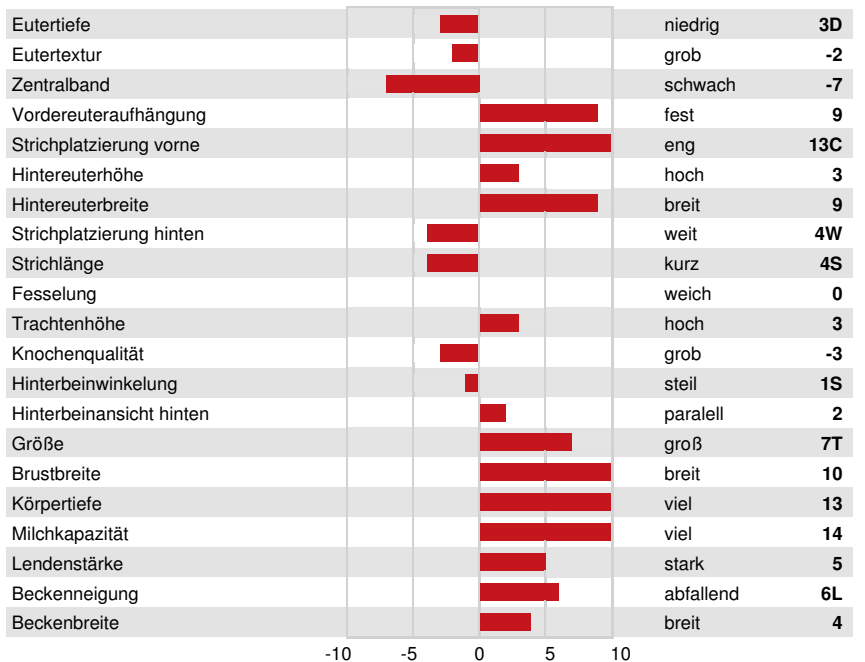

GLPI +3270 PRO$ 1503
EX-97-CAN DPF RDF BLF CNF XIF BYF MWF HH1F HH2F HH3F HH4F HH5F HH6F HCDF
CWF HMWF

Reg. #: HO840M3135766689 aAa: 312465 DMS: 126,123
Geboren: 04/27/2016 Kappa - Casein: AA Beta - Casein: A1A2

LEISTUNG 1775 Betriebe 5619 Töchter 99% S **GEBV 24*APR**

Milch kg	Fett kg	Fett %	Eiweiß kg	Eiweiß %
1655	102	+0.30	57	+0.01
Futtermilch	KE	Methan Effizienz		
95	90	96		

Töchterdurchschnitt Milch **13,651 kg** Fett **565 kg** Eiweiß **440 kg**

GESUNDHEIT UND FRUCHTBARKEIT **Immunity 97**

Nutzungsdauer	96	Kälber Immunity	109
Somatische Zellzahlen	96	Geburtsverlauf	97
Töchter-Fruchtbarkeit	96	Geburtsverlauf Töchter	101
BCS	97	Melkbarkeit	103
Mastitis Resistenz	93	Melkverhalten	96
Persistenz	95	Metabolische Krankheitsresistenz	92

CONFORMATION 1552 Betriebe 4553 Töchter 99% S **GEBV 24*APR**

Conformation	9	Milchadel & Kraft	16
Euter	3	Becken	8
Fundament	5	GP oder besser in %	78