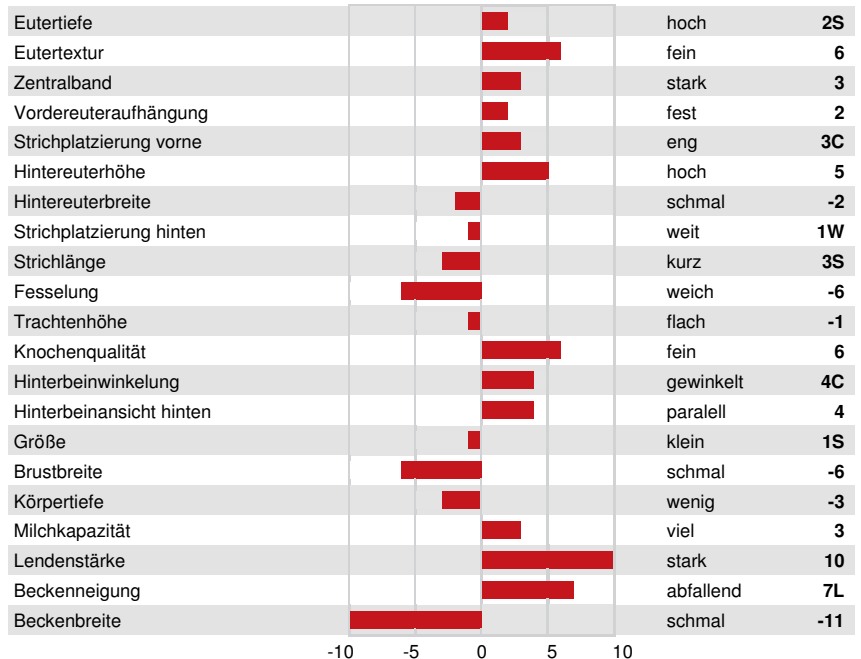

SEAGULL-BAY SILVER
KINGEMERLING HALGN FLAME 8*
COOKIECUTTER PETRON HALOGEN
KINGEMERLING O-STY FAVOR VG-86-2YR-USA GMD
CO-OP O-STYLE OMAN JUST
KING-EMER PLANET FAITHY VG-85-4YR-USA DOM

GLPI +3199 PRO$ 1487

DPF RDF BLF CNF BYF CVF HH1F HH2F HH3F HH4F HH5F HH6F HCDF HMWF

Reg. #: HOCANM12379986 aAa: 123645 DMS: 126
Geboren: 09/30/2015 Kappa - Kasein: BB Beta - Casein: A1A2

LEISTUNG 65 Betriebe 89 Töchter 95% S GEBV 24*APR

Milch kg	Fett kg	Fett %	Eiweiß kg	Eiweiß %
-606	26	+0.43	15	+0.29
Futtereffizienz	KE	Methan Effizienz		
101	102	101		

Töchterdurchschnitt Milch 10,993 kg Fett 468 kg Eiweiß 376 kg

GESUNDHEIT UND FRUCHTBARKEIT Immunity 101

Nutzungsdauer	111	Kälber Immunity	94
Somatische Zellzahlen	103	Geburtsverlauf	98
Töchter-Fruchtbarkeit	106	Geburtsverlauf Töchter	105
BCS	96	Melkbarkeit	111
Mastitis Resistenz	103	Melkverhalten	106
Persistenz	103	Metabolische Krankheitsresistenz	106

CONFORMATION 62 Betriebe 104 Töchter 92% S GEBV 24*APR

Conformation	6	Milchadel & Kraft	-1
Euter	4	Becken	5
Fundament	7	GP oder besser in %	69

HONEYCREST SHOTTLE FAITH
FOURTH DAM