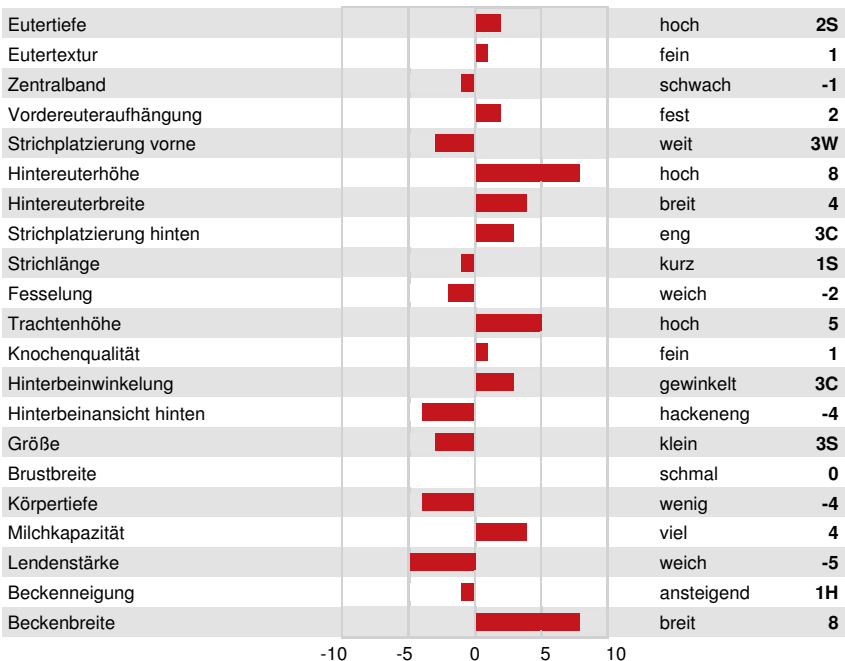

PROGENESIS MAHOMES
PINE-TREE 7831 LION 598 VG-86-3YR-USA
MR T-SPRUCE FRAZZ LIONEL
PINE-TREE 5976 PROP 7831 GP-80-2YR-USA
PINE-TREE PROPHECY
SANDY-VALLEY NO LIMIT VG-86-6YR-USA

GPA LPI +3737 PRO$ 2832

DPF RDF BLF CNF BYF MWF CVF HH1F HH2F HH3F HH4F HH5F HH6F HCDF HMWF

Reg. #: HODEUM364274925 aAa: 423561 DMS: 135,123
Geboren: 01/17/2022 Kappa - Casein: BB Beta - Casein: A2A2

LEISTUNG			GPA 24* APR	
G Betriebe	G Töchter	80% S		
Milch kg	Fett kg	Fett %	Eiweiß kg	Eiweiß %
1469	86	+0.26	77	+0.24
Futtermilch	KE	Methan Effizienz		
107	98	97		

GESUNDHEIT UND FRUCHTBARKEIT		Immunity 107
Nutzungsdauer	108	Kälber Immunity 109
Somatische Zellzahlen	103	Geburtsverlauf 104
Töchter-Fruchtbarkeit	108	Geburtsverlauf Töchter 107
BCS	98	Melkbarkeit 100
Mastitis Resistenz	102	Melkverhalten 100
Persistenz	102	Metabolische Krankheitsresistenz 103

CONFORMATION		GPA 24* APR
G Betriebe	G Töchter	76% S
Conformation	4	Milchadel & Kraft 2
Euter	4	Becken 1
Fundament	1	

PINE-TREE 7831 LION 598

DAM