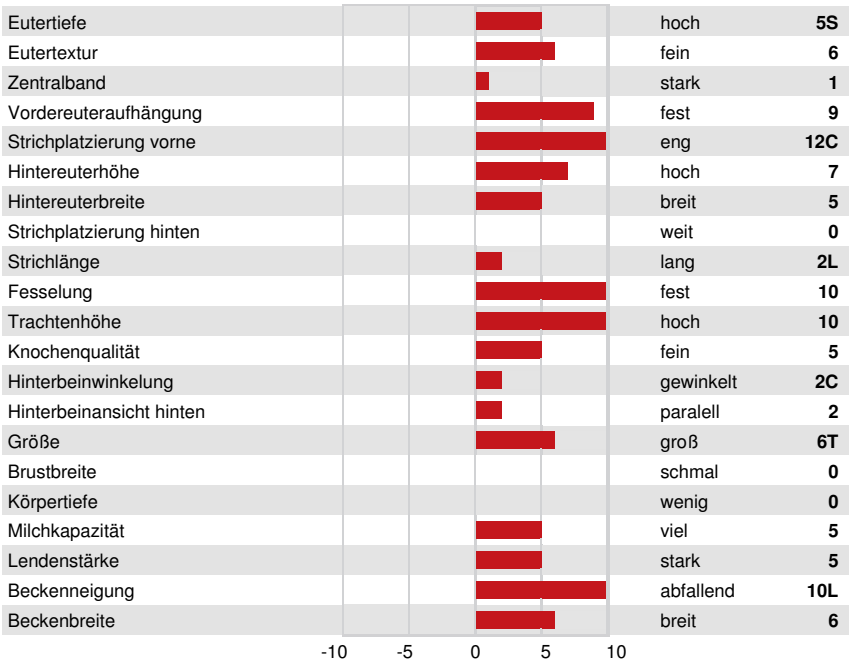

3STAR OH RANGER RED
CCC SOMEONE
LINDENRIGHT MOOVIN RC
CCC UNDENIED SOMETIMES VG-89-3YR-DEU
OUR-FAVORITE UNDENIED
CCC COMMANDER SUMMER

GPA LPI +3318 PRO$ 1557

DPF BLF CNF BYF MWF CVF HH1F HH2F HH3F HH4F HH5F HH6F HCDF HMWF

Reg. #: HODEUM1604547039 aAa: 243615 DMS:
Geboren: 02/22/2022 Kappa - Kasein: AB Beta - Casein: A2A2

LEISTUNG				GPA 24*APR	
G Betriebe	G Töchter	79% S			
Milch kg	Fett kg	Fett %	Eiweiß kg	Eiweiß %	
325	35	+0.18	23	+0.09	
Futtermilch	KE	Methan Effizienz			
101	94	106			

GESUNDHEIT UND FRUCHTBARKEIT			Immunity	117
Nutzungsdauer	108	Kälber Immunity	116	
Somatische Zellzahlen	109	Geburtsverlauf	97	
Töchter-Fruchtbarkeit	98	Geburtsverlauf Töchter	103	
BCS	98	Melkbarkeit	95	
Mastitis Resistenz	107	Melkverhalten	99	
Persistenz	101	Metabolische Krankheitsresistenz	103	

CONFORMATION			GPA 24*APR
G Betriebe	G Töchter	76% S	
Conformation	12	Milchadel & Kraft	5
Euter	10	Becken	8
Fundament	8		

CCC UNDENIED SOMETIMES
GRANDDAM