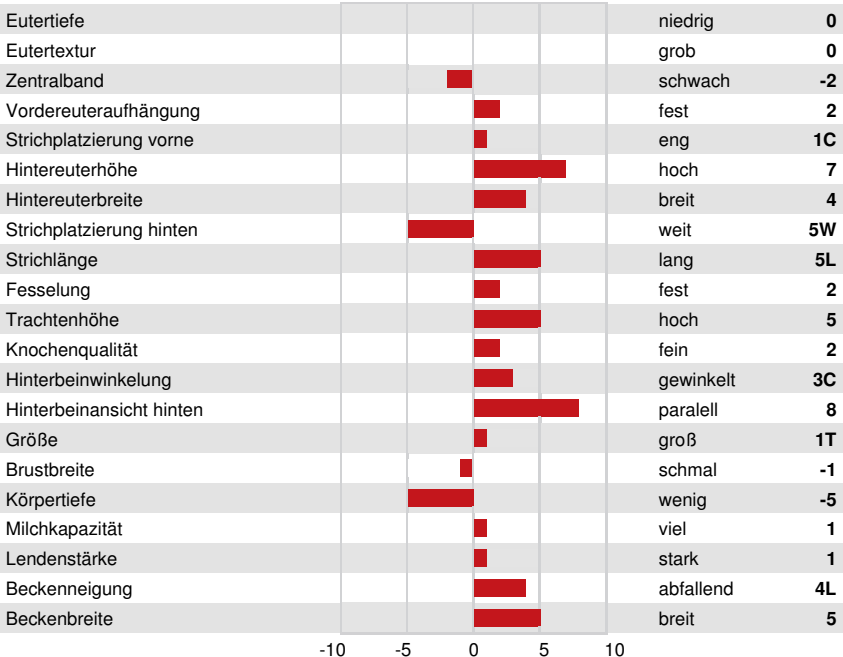

3STAR OH RANGER RED
HAH ZAMBER VG-85-3YR-DEU
SPARK-RED
WIL AMBER VG-86-4YR-DEU
ENDCO APPRENTICE *RC
WILDER KAISER 108

GPA LPI +3748 PRO$ 2815

DPF BLF CNF BYF MWF CVF HH1F HH2F HH3F HH4F HH5F HH6F HCDF HMWF

Reg. #: HODEUM124688600 aAa: 534126 DMS:
Geboren: 02/09/2022 Kappa - Kasein: AB Beta - Casein: A2A2

LEISTUNG		G Betriebe	G Töchter	80% S	GPA 24* APR		
Milch kg	1725	Fett kg	70	Fett %	+0.01	Eiweiß kg	67
Futtermilch	104	KE	94	Methan Effizienz	108	Eiweiß %	+0.07

GESUNDHEIT UND FRUCHTBARKEIT		Immunity	107
Nutzungsdauer	113	Kälber Immunity	104
Somatische Zellzahlen	111	Geburtsverlauf	101
Töchter-Fruchtbarkeit	103	Geburtsverlauf Töchter	104
BCS	101	Melkbarkeit	92
Mastitis Resistenz	111	Melkverhalten	104
Persistenz	104	Metabolische Krankheitsresistenz	107

CONFORMATION		G Betriebe	G Töchter	77% S	GPA 24* APR	
Conformation	7	Milchadel & Kraft	-1			
Euter	5	Becken	5			
Fundament	10					

HAH ZAMBER
DAM