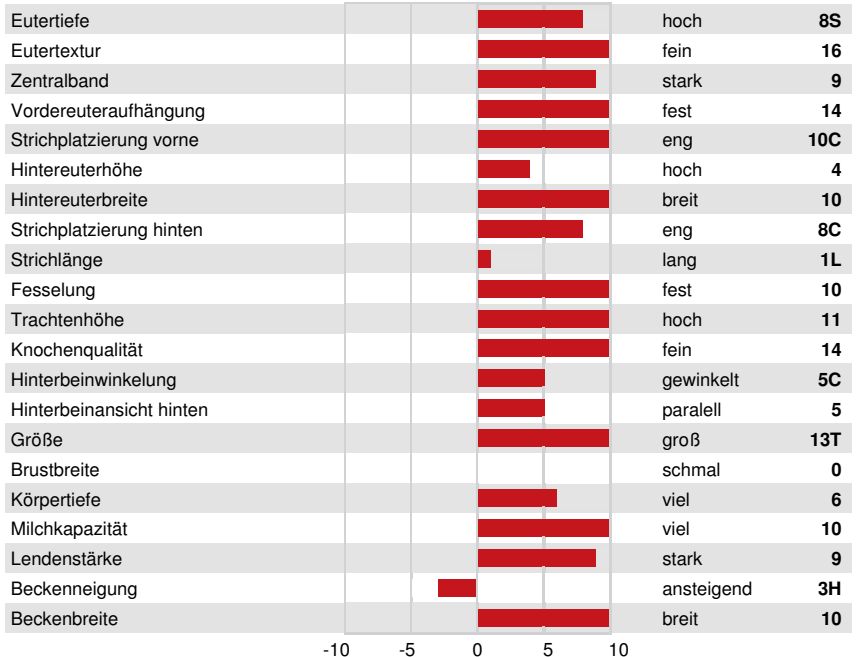

BRABANTDALE ALLEYOOP
OUR-FAVOURITE SIDEKICK PAMELA GP-83-2YR-CHE
WALNUTLAWN SIDEKICK
OUR-FAVORITE STAYING POWER
WALNUTLAWN SOLOMON
OUR-FAVORITE VORACIOUS VG-87-2YR-USA

GPA LPI +2864 PRO$ 330

DPF RDF BLF CNF BYF MWF CVF HH1F HH2F HH3F HH4F HH5F HH6F HCDF HMWF

Reg. #: HODEUM1604400296

aAa: 243165

DMS: 234,123

Geboren: 05/10/2021

Kappa - Casein: AA

Beta - Casein: A2A2

LEISTUNG				GPA 24*APR	
G Betriebe	G Töchter	85% S			
Milch kg -187	Fett kg -10	Fett % +0.01	Eiweiß kg 0	Eiweiß % +0.07	
Futtermilch 101	KE 92	Methan Effizienz 96			

GESUNDHEIT UND FRUCHTBARKEIT			Immunity 92	
Nutzungsdauer	96	Kälber Immunity	107	
Somatische Zellzahlen	94	Geburtsverlauf	97	
Töchter-Fruchtbarkeit	99	Geburtsverlauf Töchter	102	
BCS	94	Melkbarkeit	102	
Mastitis Resistenz	96	Melkverhalten	100	
Persistenz	98	Metabolische Krankheitsresistenz	95	

CONFORMATION			GPA 24*APR	
G Betriebe	G Töchter	82% S		
Conformation	15	Milchadel & Kraft	8	
Euter	13	Becken	7	
Fundament	9			

OUR-FAVOURITE SIDEKICK PAMELA
DAM