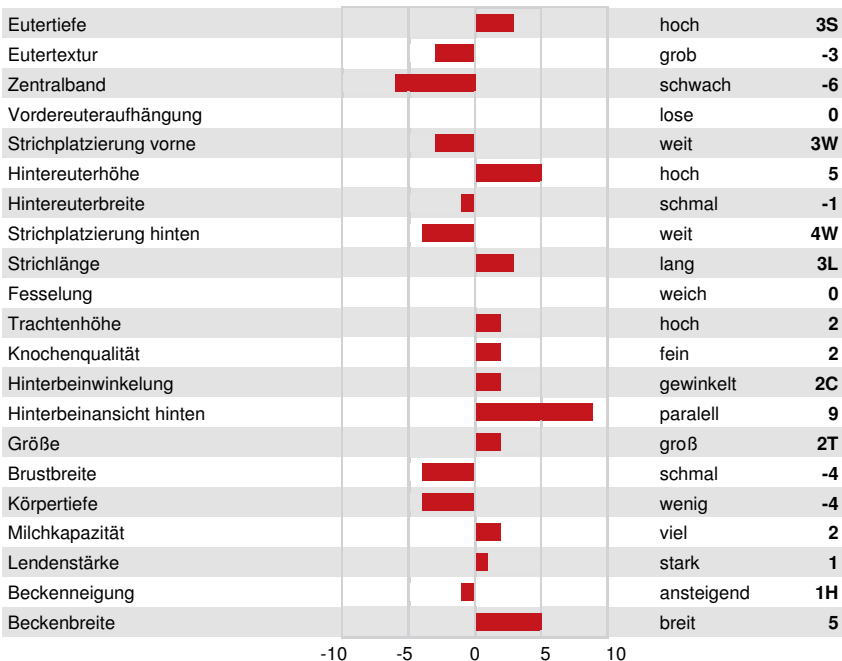

WESTCOAST SOUND CLOUD

HET SOU CHENILE

MIRABELL SOUND SYSTEM

DIEPENHOEK CHANEL

DE-SU 11236 BALISTO

CHRISSY

GPA LPI +3530 PRO$ 2248

DPF RDF BLF CNF BYF MWF CVF HH1F HH2F HH3F HH4F HH5F HH6F HCDF HMWF

Reg. #: HONLDM485391815

aAa: 432516

DMS: 234,123

Geboren: 07/09/2019

Kappa - Casein: BB

Beta - Casein: A1A2

LEISTUNG 43 Betriebe 129 Töchter 91% S GMACE 24* AUG

Milch kg	Fett kg	Fett %	Eiweiß kg	Eiweiß %
396	80	+0.57	44	+0.28
Futtermilcheffizienz	KE	Methan Effizienz		
103	101	100		

GESUNDHEIT UND FRUCHTBARKEIT Immunity 104

Nutzungsdauer	108	Kälber Immunity	102
Somatische Zellzahlen	107	Geburtsverlauf	98
Töchter-Fruchtbarkeit	108	Geburtsverlauf Töchter	103
BCS	96	Melkbarkeit	98
Mastitis Resistenz	106	Melkverhalten	102
Persistenz	99	Metabolische Krankheitsresistenz	102

CONFORMATION G Betriebe G Töchter 81% S GPA 24* AUG

Conformation	2	Milchadel & Kraft	-2
Euter	1	Becken	3
Fundament	6		

BEACON CHRISSY
THIRD DAM