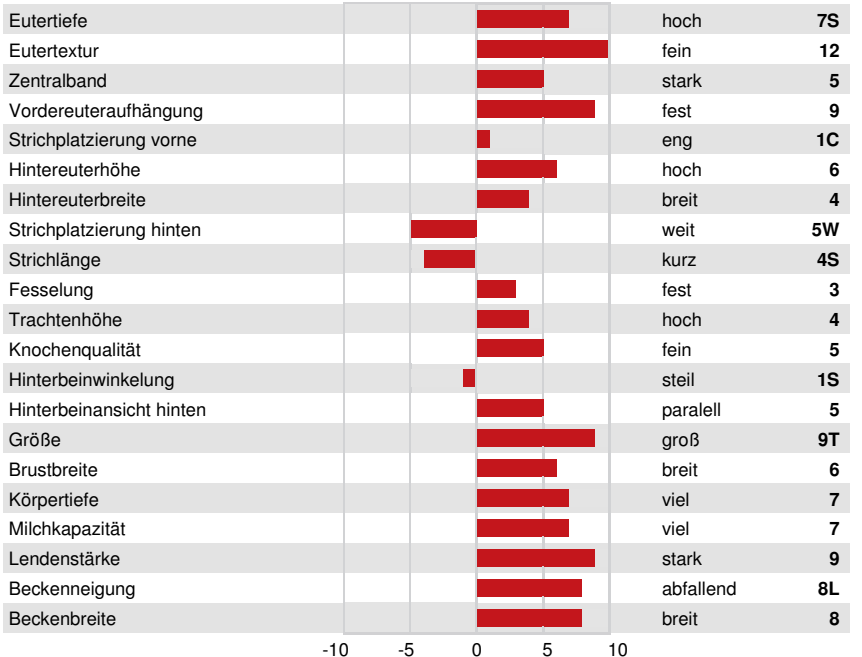

MR ROSCO
PTIT COEUR SIDEKICK DANCING VG-85-CHE
WALNUTLAWN SIDEKICK
PTIT COEUR UNIX DARLINGA EX-93-CHE
CROTEAU LESPERRON UNIX
DH GOLD CHIP DARLING EX-95-2E-CHE

GPA LPI +2949 PRO$ 572

HH1F HH2F HH3F HH4F HH5F HH6F HCDF HMWF

Reg. #: HOICHEM120159517203 aAa: 243165 DMS:
Geboren: 01/01/2021 Kappa - Kasein: AB Beta - Casein: A2A2

LEISTUNG				GPA 24*APR	
G Betriebe	G Töchter	83% S			
Milch kg	Fett kg	Fett %	Eiweiß kg	Eiweiß %	
-858	12	+0.41	-4	+0.21	
Futtereffizienz	KE	Methan Effizienz			
100	90				

GESUNDHEIT UND FRUCHTBARKEIT		Immunity
Nutzungsdauer	102	Kälber Immunity
Somatische Zellzahlen	99	Geburtsverlauf
Töchter-Fruchtbarkeit	99	Geburtsverlauf Töchter
BCS	99	Melkbarkeit
Mastitis Resistenz	100	Melkverhalten
Persistenz	99	Metabolische Krankheitsresistenz
		109
		98

CONFORMATION		GPA 24*APR	
G Betriebe	G Töchter	79% S	
Conformation	13	Milchadel & Kraft	10
Euter	9	Becken	11
Fundament	6		

PTIT COEUR SIDEKICK DANCING
DAM