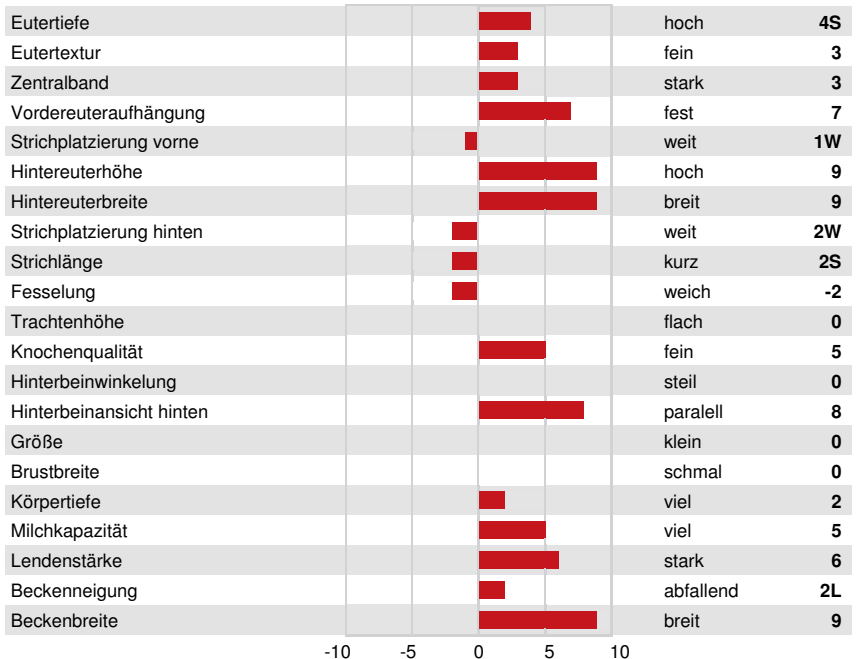

VOGUE A2P2-PP
VOGUE LUSTER MARIAH-PP VG-85-2YR-CAN
CHERRY-LILY ZIP LUSTER-P
VOGUE LOYOLA MARIPOSA-PP EX-90-6YR-CAN
ZIMMERVIEW WONKA LOYOLA-P
CALBRETT KINGBOY MIRANDA-P EX-93-5YR-CAN 7*

GPA LPI +3453 PRO$ 2008

HH1F HH2F HH3F HH4F HH5F HH6F HCDF HMWF

Reg. #: HOICHEM120164500368 aAa: 324156 DMS:
Geboren: 06/07/2021 Kappa - Kasein: AB Beta - Casein: A2A2

LEISTUNG				GPA 24* APR	
G Betriebe	G Töchter	86% S			
Milch kg	Fett kg	Fett %	Eiweiß kg	Eiweiß %	
140	85	+0.68	28	+0.19	
Futtermilch	KE	Methan Effizienz			
104	101				

GESUNDHEIT UND FRUCHTBARKEIT		Immunity
Nutzungsdauer	101	Kälber Immunity
Somatische Zellzahlen	102	Geburtsverlauf
Töchter-Fruchtbarkeit	100	Geburtsverlauf Töchter
BCS	98	Melkbarkeit
Mastitis Resistenz	98	Melkverhalten
Persistenz	101	Metabolische Krankheitsresistenz

CONFORMATION		GPA 24* APR	
G Betriebe	G Töchter	83% S	
Conformation	12	Milchadel & Kraft	5
Euter	9	Becken	9
Fundament	9		

SNOWBIZ LADD P MARSHMELLOW
FOURTH DAM