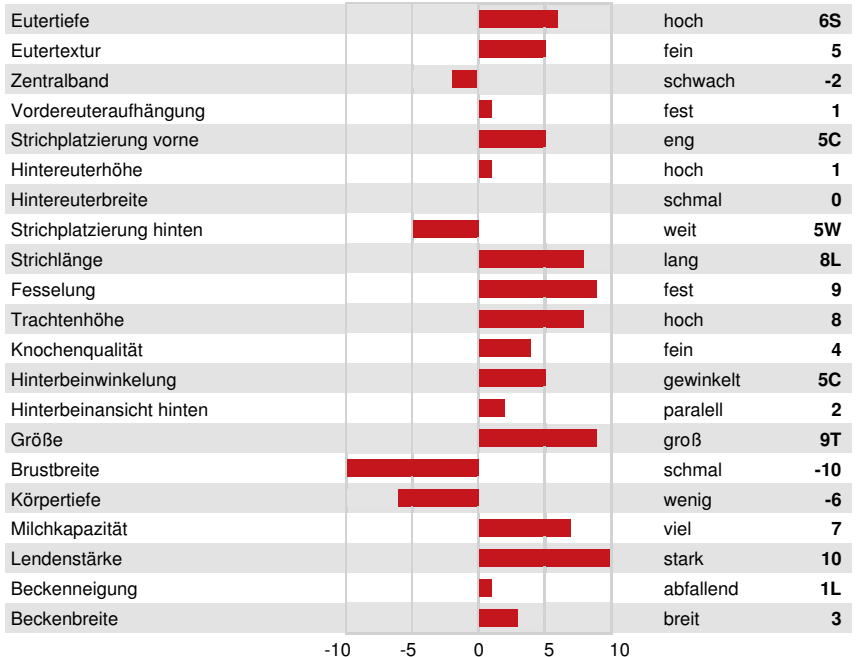

GESUNDHEIT UND FRUCHTBARKEIT

Immunity

Nutzungsdauer	103	Kälber Immunity	
Somatische Zellzahlen	104	Geburtsverlauf	95
Töchter-Fruchtbarkeit	93	Geburtsverlauf Töchter	101
BCS	93	Melkbarkeit	105
Mastitis Resistenz	102	Melkverhalten	100
Persistenz	102	Metabolische Krankheitsresistenz	107

CONFORMATION

456 Betriebe 776 Töchter 89% S

GMACE 24* APR

Conformation	5	Milchadel & Kraft	-4
Euter	4	Becken	7
Fundament	8		

SNOWBIZ BREWMASTER SWAN

DAM

GEN-I-BEQ SNOWMAN SPRING

GRANDDAM