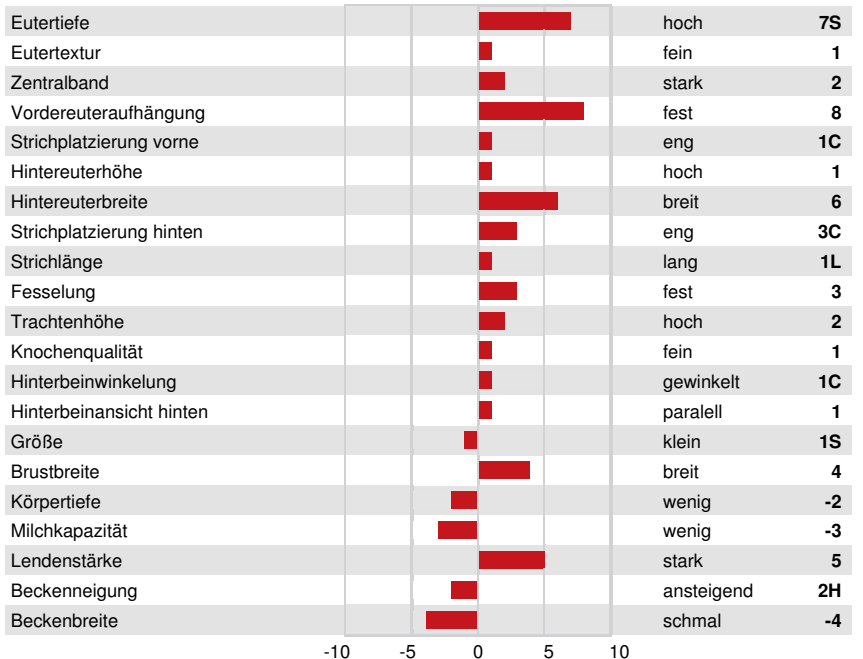

SWISSBEC POWER
SWISSBEC SENECA BRENACCA
DYMENTHOLM SUNVIEW SENECA
MISTY SPRINGS MOM BRENNA VG-86-2YR-CAN
LONG-LANGS OMAN OMAN
MISTY SPRINGS MB BRIGHTER RED VG-87-3YR-CAN

GMACE LPI +2763 PRO$ 466

HH1F HH2F HH3F HH4F HH5F HH6F HCDF HMWF

Reg. #: HOICHEM120136392212 aAa: 234165 DMS:
Geboren: 06/28/2017 Kappa - Kasein: AB Beta - Casein: A2A2

LEISTUNG		716 Betriebe	1213 Töchter	91% S	GMACE 24*APR	
Milch kg	Fett kg			Fett %	Eiweiß kg	Eiweiß %
441	-9			-0.23	24	+0.08
Futtermilcheffizienz	KE			Methan Effizienz		
99	98					

GESUNDHEIT UND FRUCHTBARKEIT		Immunity	
Nutzungsdauer	103	Kälber Immunity	
Somatische Zellzahlen	99	Geburtsverlauf	95
Töchter-Fruchtbarkeit	97	Geburtsverlauf Töchter	96
BCS	106	Melkbarkeit	104
Mastitis Resistenz	97	Melkverhalten	100
Persistenz	103	Metabolische Krankheitsresistenz	104

CONFORMATION		443 Betriebe	679 Töchter	86% S	GMACE 24*APR	
Conformation	7	Milchadel & Kraft		2		
Euter	8	Becken		0		
Fundament	4					

GERMAIN BRENACO MILLEISME
DAUGHTER