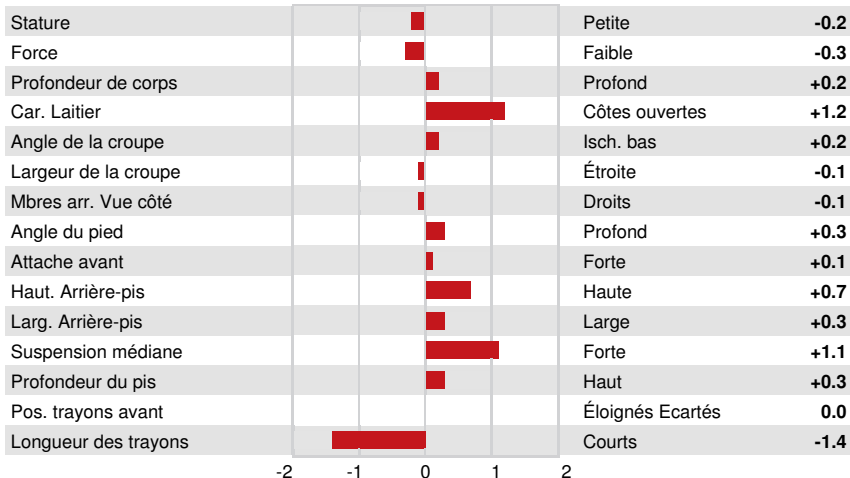

ECUAFARM KAISER ROYALTY
 TRILOW ZEUS LALA EX-94-3E-USA
 PURPLE IDALEE RR ZEUS EXP
 MI-SAN ACRES LOLA EX-92-3E-USA
 MI-SAN ACRES IDEAL
 MIL-SAN ACRES LUCY

TRILOW ZEUS LALA
DAM

PPR

Nom #: MSUSAM68330433 aAa: 234615 DMS:
 Né le: 10/16/2021 Caséine kappa: Caséine bêta:

PRODUCTION 0 Troup 0 Filles % Fiab CDCB / 12-24

Lait lbs	Gras lbs	Gras %	Protéine lbs	Protéine %
NM\$ 108	CM\$ 107	FM\$ 116	GM\$ 97	-0.01

SANTÉ ET REPRODUCTION

Vie productive	0.0	Taux de conception des vaches
SCS		Taux de conception des génisses
Taux gest. Filles	0.0	
Vivabilité		

CONFORMATION 0 Troup 0 Filles 34% Fiab AMSS

PTAT	0.2
------	-----

TRILOW ZEUS LALA
DAM