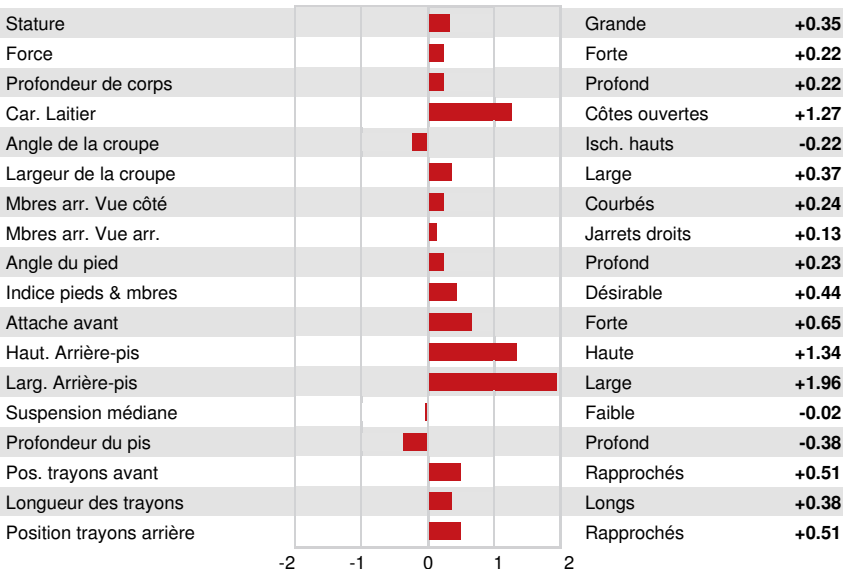

CONFORMATION HAUSA-G / 04-24

	G Troup	G Filles	78% Fiab		
PTAT		1.01	Composite corps		-0.28
PisC		0.77	Composite laitier		0.57
P&MC		0.31			

SANDY-VALLEY EVERYREASON
THIRD DAM