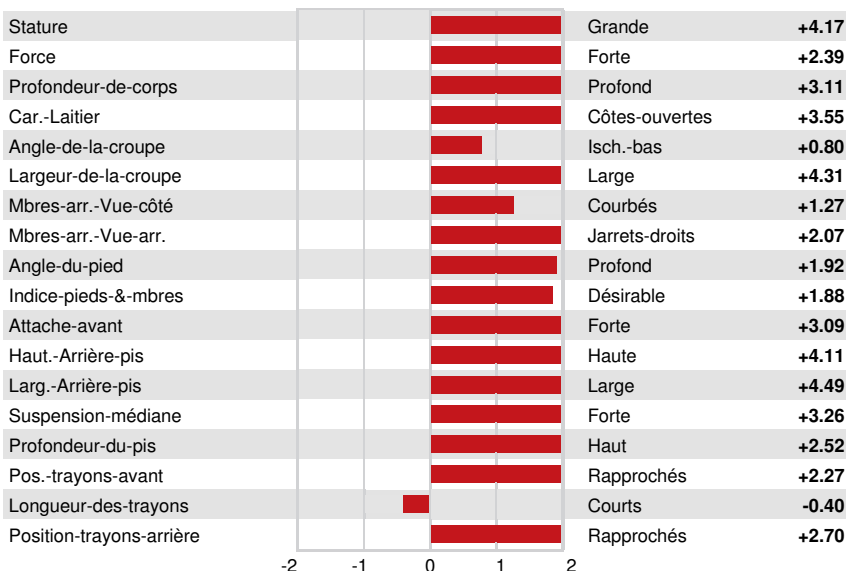

CONFORMATION HAUSA-G / 04-24

	G Troup	G Filles	78% Fiab	
PTAT	3.87		Composite-corps	1.99
PisC	2.70		Composite-laitier	2.77
P&MC	1.09			

FEPRO-PERFECT-LINDOR-DAM