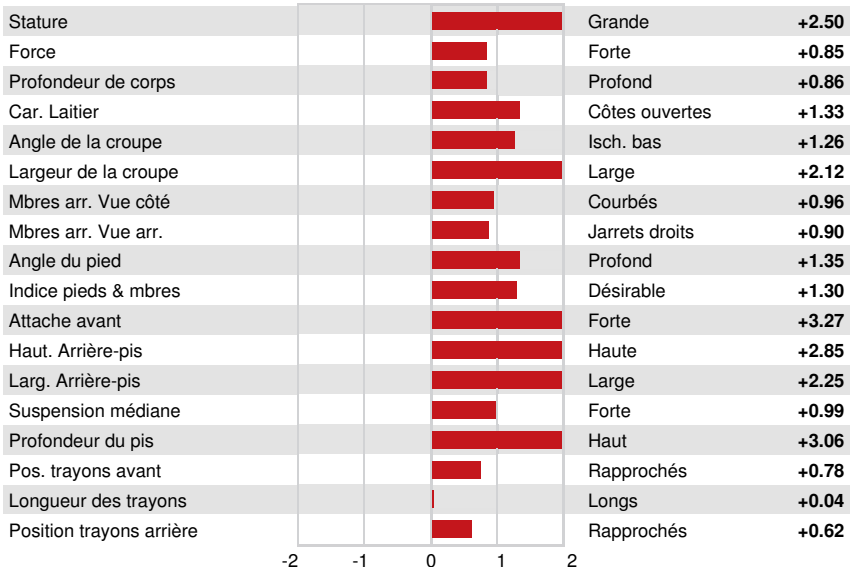

BLONDIN TJR BOMBERO MAPLE
FOURTH DAM