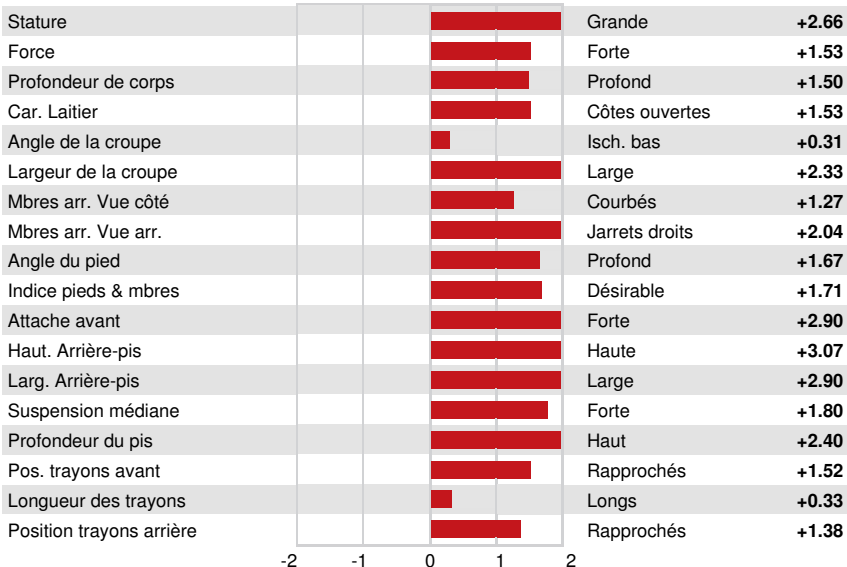

CONFORMATION HAUSA-G / 04-24

	G Troup	G Filles	78% Fiab	
PTAT		2.74	Composite corps	1.51
PisC		2.20	Composite laitier	1.70
P&MC		1.28		

FEPRO PERFECT LINDOR
DAM