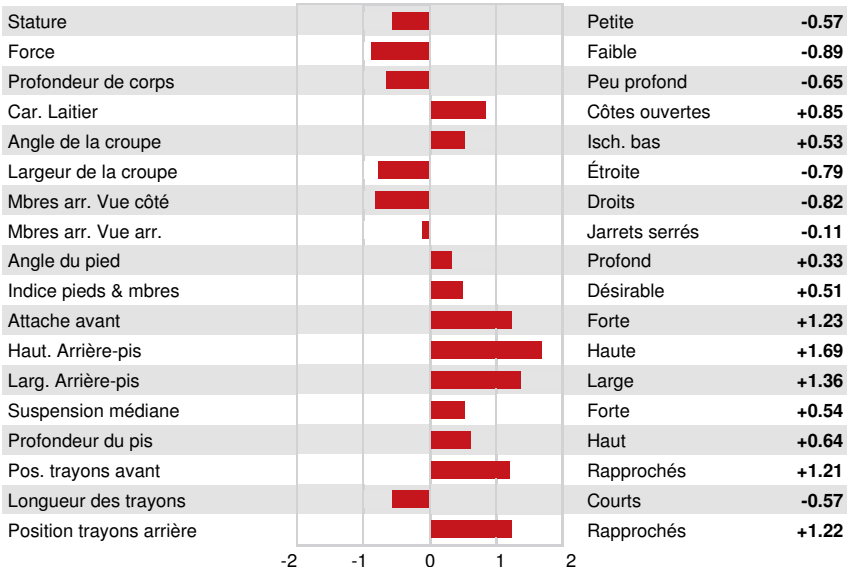

CONFORMATION HAUSA-G / 04-24

	G Troup	G Filles	80% Fiab		
PTAT		0.89	Composite corps		-1.36
PisC		1.38	Composite laitier		-0.50
P&MC		0.51			

BRANDT-VIEW ACHIEVER ARAXIE
DAM