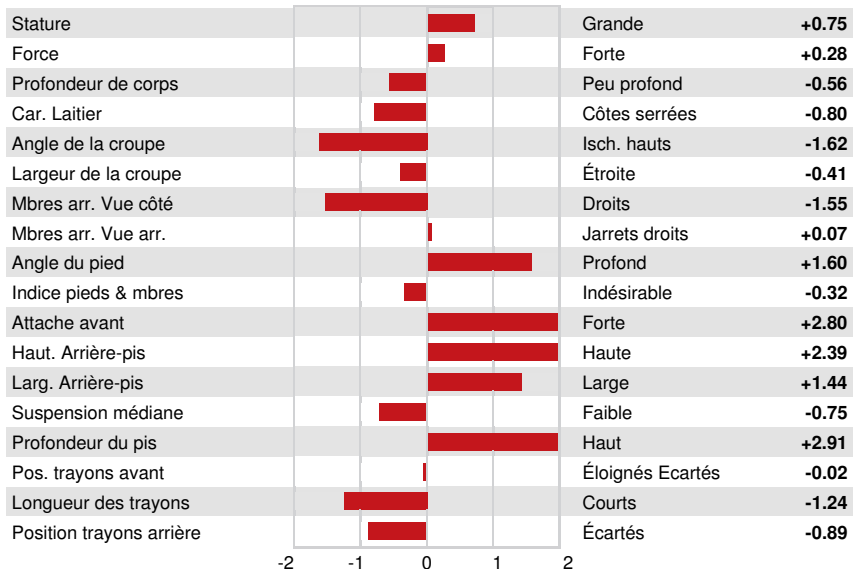

CONFORMATION

G Troup G Filles 80% Fiab HAUSA-G / 04-24

PTAT	1.09	Composite corps	0.64
PisC	1.77	Composite laitier	-1.05
P&MC	-0.37		

SANDY-VALLEY ROBUST RUBY
FIFTH DAM