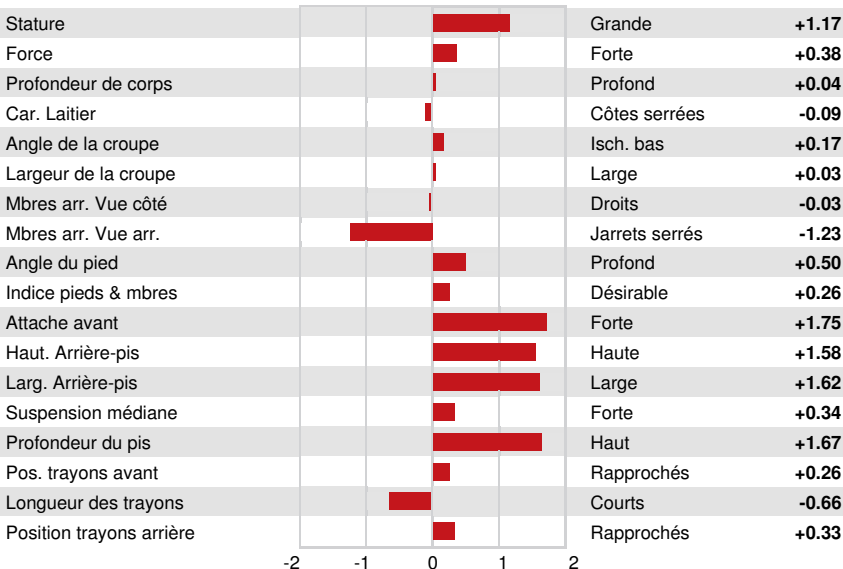

CONFORMATION HAUSA-G / 04-24

PTAT	0.81	Composite corps	0.59
PisC	1.24	Composite laitier	-0.19
P&MC	-0.31		

SYNERGY RUBICON PERFECT
GRANDDAM