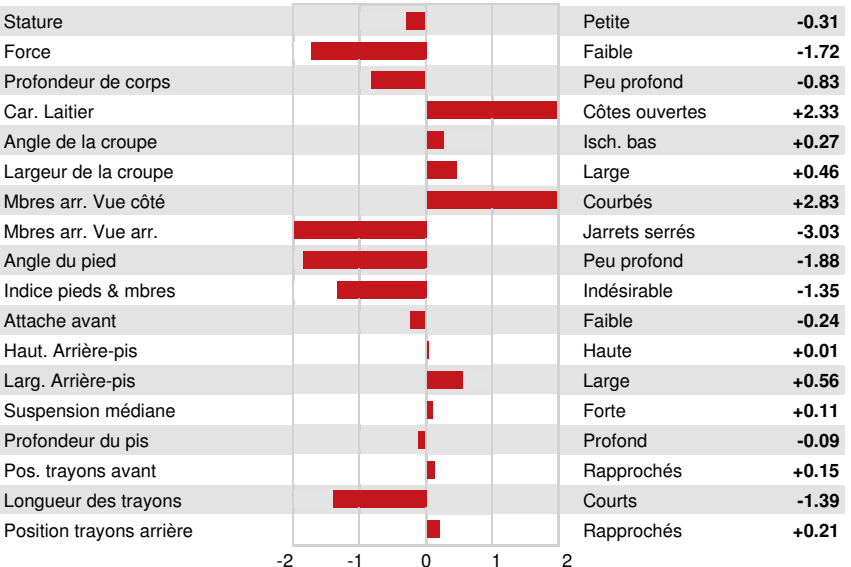

CONFORMATION 12 Troup 168 Filles 95% Fiab MACE / 04-24

PTAT	-0.14	Composite corps	-2.39
PisC	0.07	Composite laitier	-0.53
P&MC	-1.95		

BGP MODESTY IMOGENE
DAM