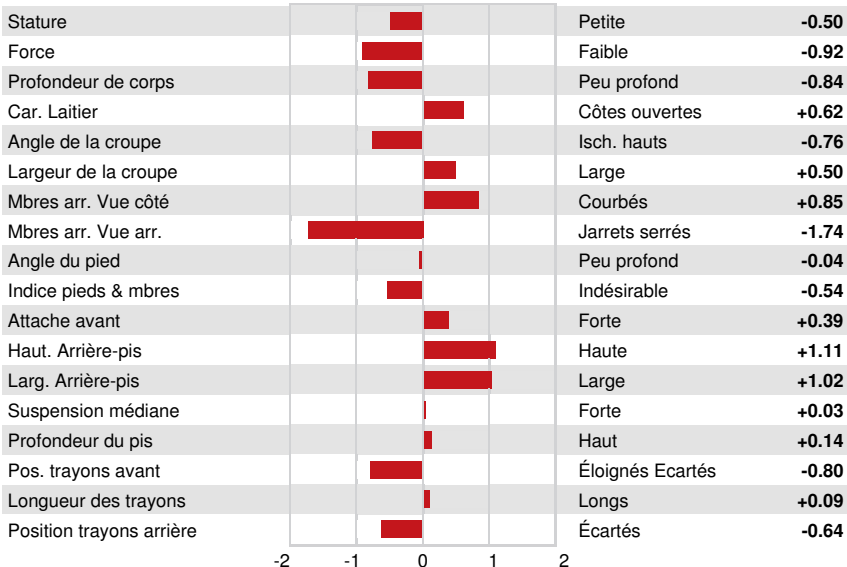

CONFORMATION 3 Troup 34 Filles 85% Fiab HAUSA-G / 04-24

PTAT	0.32	Composite corps	-1.05
PisC	0.67	Composite laitier	-0.68
P&MC	-0.74		

RI-VAL-RE OMAN NIKE
FIFTH DAM