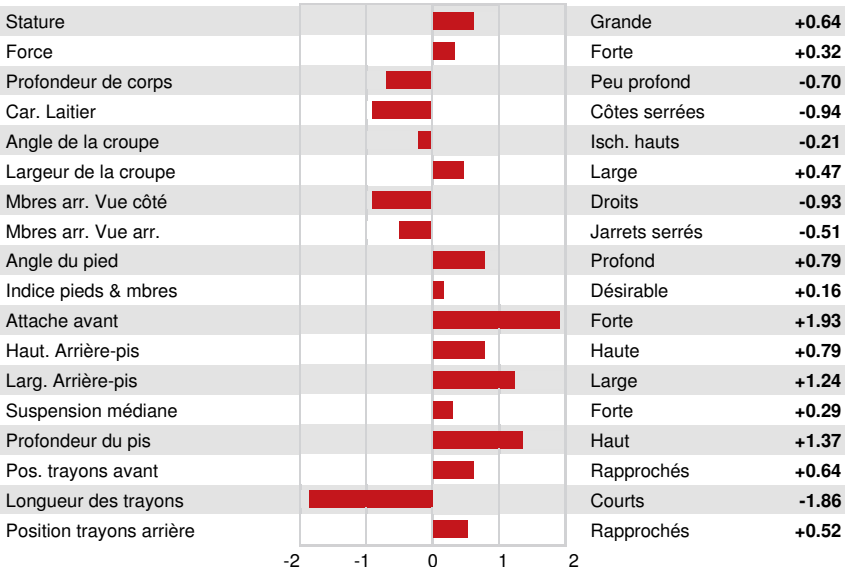

CONFORMATION 51 Troup 166 Filles 93% Fiab MACE / 12-24

PTAT	0.55	Composite corps	0.84
PisC	0.97	Composite laitier	-1.08
P&MC	-0.11		

SYNERGY RUBICON PERFECT
DAM