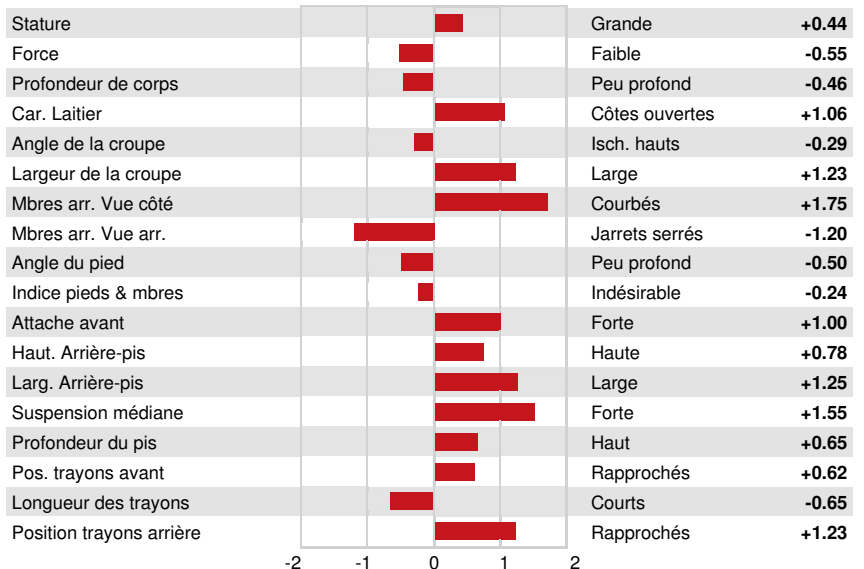

CONFORMATION 4 Troup 23 Filles 86% Fiab MACE / 04-24

PTAT	0.51	Composite corps	-0.62
PisC	0.90	Composite laitier	-0.19
P&MC	-0.66		

STE ODILE SUPERSHOT ELECTRA
DAM