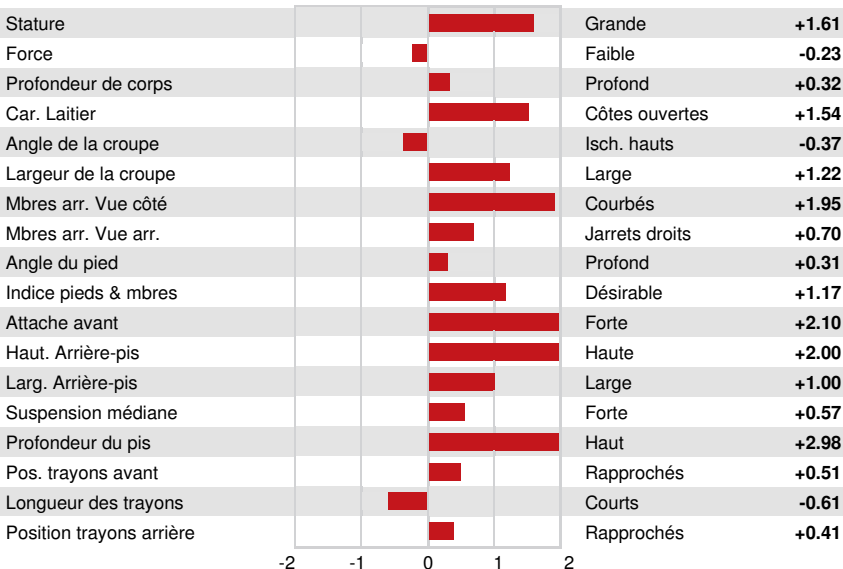

CONFORMATION 265 Troup 618 Filles 94% Fiab MACE / 04-24

PTAT	1.75	Composite corps	-0.29
PisC	1.52	Composite laitier	0.51
P&MC	0.67		

HET SC CHARLENE
DAUGHTER