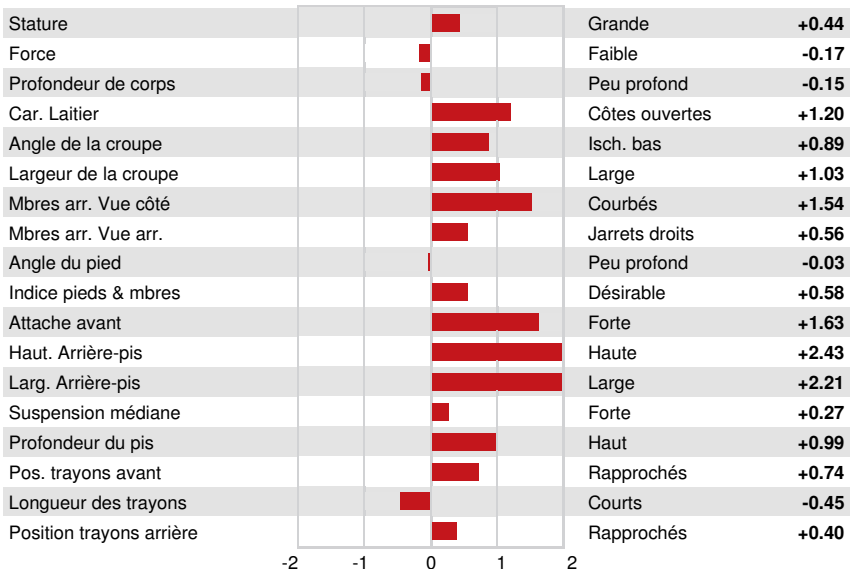

CONFORMATION HAUSA-G / 08-24

	G Troup	G Filles	79% Fiab	
PTAT		1.42	Composite corps	-0.42
PisC		1.62	Composite laitier	0.26
P&MC		0.44