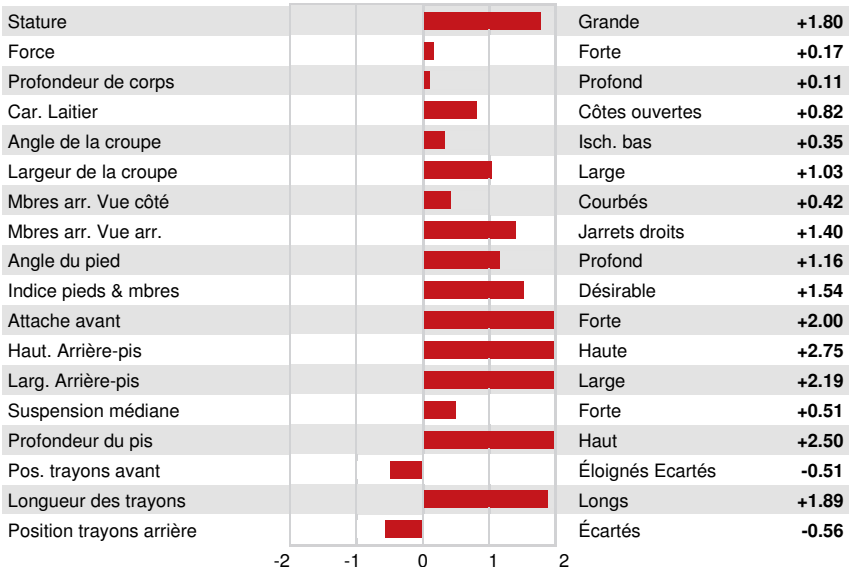

HAH SANDRO P
 SANSIBAR RED VG-85-2YR-DEU
 MR SALVATORE RC
 FRAELAND RUW SAVANNA GP-84-3YR-DEU
 TEXEL BEAUTY DEBUTANT RED
 SNOWBIZ BREWMASTER SWAN VG-88-5YR-CAN 6*

GTPI 2564

TD TL TY MWT TV 99%-I HH1F HH2F HH3F HH4F HH5F HH6F HCDF HMWF

Nom #: HODEUM1604547006 aAa: 243156 DMS:
 Né le: 01/24/2022 Caséine kappa: AB Caséine bêta: A1A2

PRODUCTION		G Troup	G Filles	79% Fiab	CDCB-G / 04-24	
Lait lbs 953	Gras lbs 33			Gras % -0.01	Protéine lbs 28	Protéine % -0.01
NM\$ 528	CM\$ 534			FM\$ 521	GM\$ 448	DWP\$ 627
Efficiéce de l'alimentation 102	IAR -69			Alimentation économisée 17	Efficiéce du méthane 99	

SANTÉ ET REPRODUCTION

Immunité 98

Vie productive	4.7	Immunité des veaux	96
SCS	2.70	Taux de conception des vaches	-1.2
Taux gest. Filles	-0.4	Taux de conception des génisses	-0.7
Vivabilité	2.3	Facilité de vêlage	2.5% 61% Fiab
Livabilité des génisses	0.6	Facilité vél. Filles	2.7% 54% Fiab
Indice de fertilité	-0.3	Mortinatalité	6.6%
		Mortinatalité des filles	6.1%

CONFORMATION

HAUSA-G / 04-24

CONFORMATION		G Troup	G Filles	77% Fiab	HAUSA-G / 04-24	
PTAT	2.00			Composite corps	0.33	
PisC	1.61			Composite laitier	0.24	
P&MC	1.20					

SNOWBIZ BREWMASTER SWAN
THIRD DAM