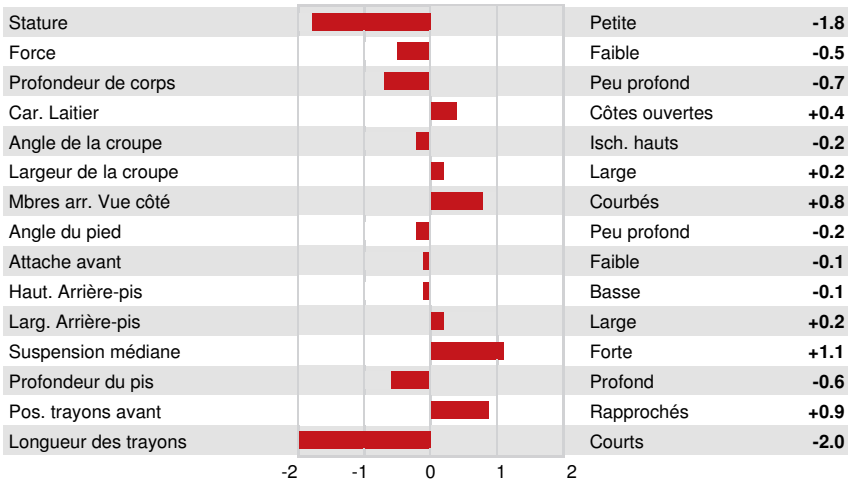

PIE X RAOUL  
DES FLEURS TUXEDO PAGE VG-86-3YR-CAN  
RUISSEAU CLAIR TUXEDO  
DES FLEURS VALPAS PARAPLUIE VG-85-3YR-CAN 1\*  
SAMMATIN VALPASÀ  
DES FLEURS ROCKSTAR PARELLIE VG-85-5YR-CAN 1\*

### GPTI 548

TF AH1F AH2F AHCF

Nom #: AYCANN120552119 aAa: 345216 DMS:  
 Né le: 07/12/2022 Caséine kappa: AA Caséine bêta: A2A2

PRODUCTION		G Troup	G Filles	36% Fiab	CDCB-G / 08-24	
Lait lbs	Gras lbs			Gras %	Protéine lbs	Protéine %
1535	53			-0.05	54	+0.02
NM\$ 537	CM\$ 542			FM\$ 497	GM\$ 548	

SANTÉ ET REPRODUCTION		Immunité	100
Vie productive	0.5	Immunité des veaux	103
SCS	2.94	Taux de conception des vaches	-1.1
Taux gest. Filles	-0.4	Taux de conception des génisses	0.7
Vivabilité	-0.1		

CONFORMATION		G Troup	G Filles	30% Fiab	ABA-G
PTAT				0.2	