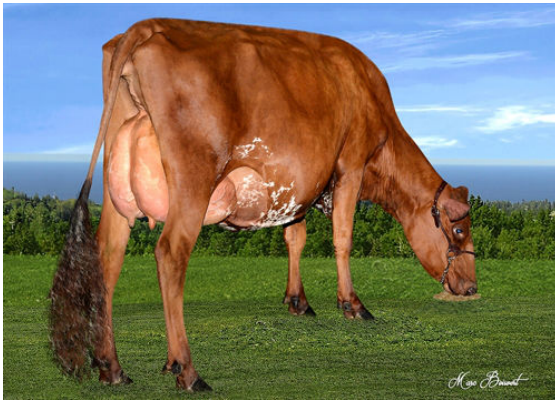

DES ROCHES BIGSTAR DOLCE
DAM