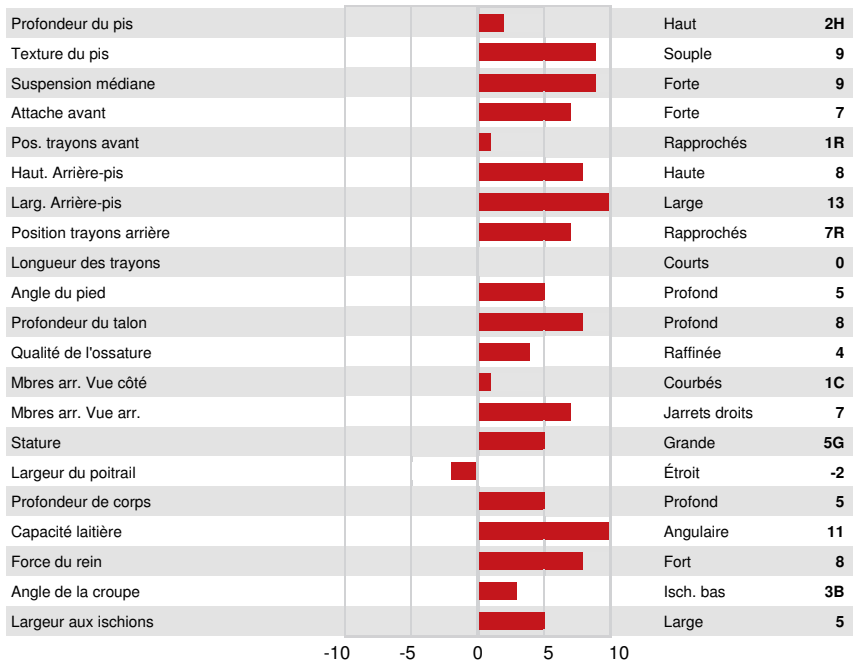

FARNEAR DELTA-LAMBDA
PEACE&PLENTY DOC JUBIE16 EX-94-4YR-USA
WOODCREST KING DOC
PEACE&PLENTY ATWD JUBILANT EX-93-3E-USA
MAPLE-DOWNS-I G W ATWOOD
EHRHARDT DUNDEE JEWELS EX-91-4YR-USA

GPA LPI +3194 PRO$ 1085

DPF RDF BLF BYF MWF CVF HH1F HH2F HH3F HH4F HH5F HH6F HCDF HMWF

Nom #: HO840M3272442020 aAa: 243156 DMS:
Né le: 03/19/2023 Caséine kappa: AB Caséine bêta: A1A2

PRODUCTION		G Troupeaux	G Filles	84% Fiab	GPA 24*DEC				
Lait kg	1098	Gras kg	12	Gras %	-0.28	Protéine kg	33	Protéine %	-0.04
Efficienc de l'alimentation	103	BMC	98	Efficienc du méthane	101				

SANTÉ ET REPRODUCTION		Immunité 91	
Durée de vie	104	Immunité des veaux	96
SCS	102	Aptitude au vêlage	97
Fertilité des filles	99	Aptitude des filles au vêlage	94
Condition de chair	93	Vitesse de traite	101
Résistance à la mammite	100	Tempérament	103
Persistance de lactation	100	Résistance aux maladies métaboliques	103

CONFORMATION		G Troupeaux	G Filles	82% Fiab	GPA 24*DEC	
Conformation	14	Puissance laitière	9			
Système mammaire	11	Croupe	6			
Pieds et membres	9