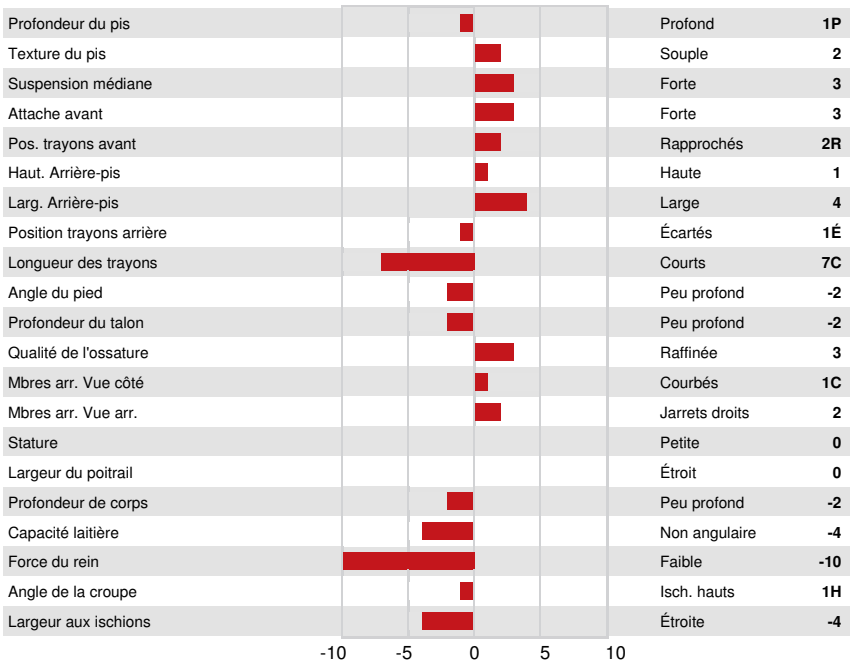

PRODUCTION 31 Troupeaux 115 Filles 93% Fiab EBV 24*AUG

Lait kg	Gras kg	Gras %	Protéine kg	Protéine %
-93	-12	-0.13	-8	-0.12
Moyenne des filles Lait 7,858 kg Gras 305 kg Protéine 256 kg				

SANTÉ ET REPRODUCTION

Durée de vie	97	Aptitude au vêlage	101
SCS	97	Aptitude des filles au vêlage	110
Fertilité des filles	110	Vitesse de traite	103
Condition de chair	104	Tempérament	96
Persistance de lactation	97		

CONFORMATION 31 Troupeaux 104 Filles 83% Fiab EBV 24*AUG

Conformation	2	Puissance laitière	-3
Système mammaire	4	Croupe	-2
Pieds et membres	1	BP ou meilleur %	74

MAPLETON VLY ZUMBA NEVE

MAPLETON VLY K ZSA ZSA

Dam