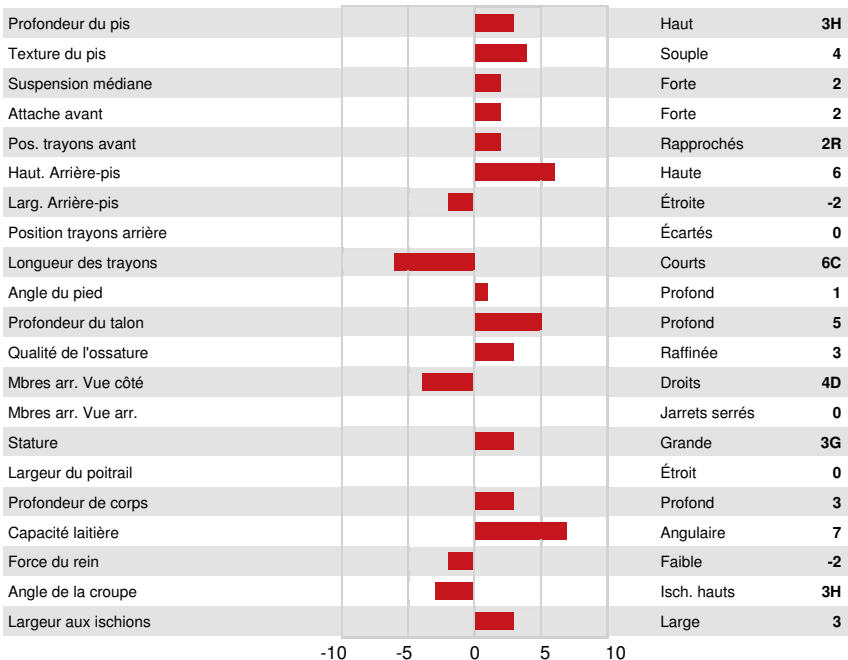

CONFORMATION

CONFORMATION		0 Troupeaux 0 Filles 26% Fiab		GPA 24*DEC
Conformation	6	Puissance laitière	1	
Système mammaire	2	Croupe	0	
Pieds et membres	3